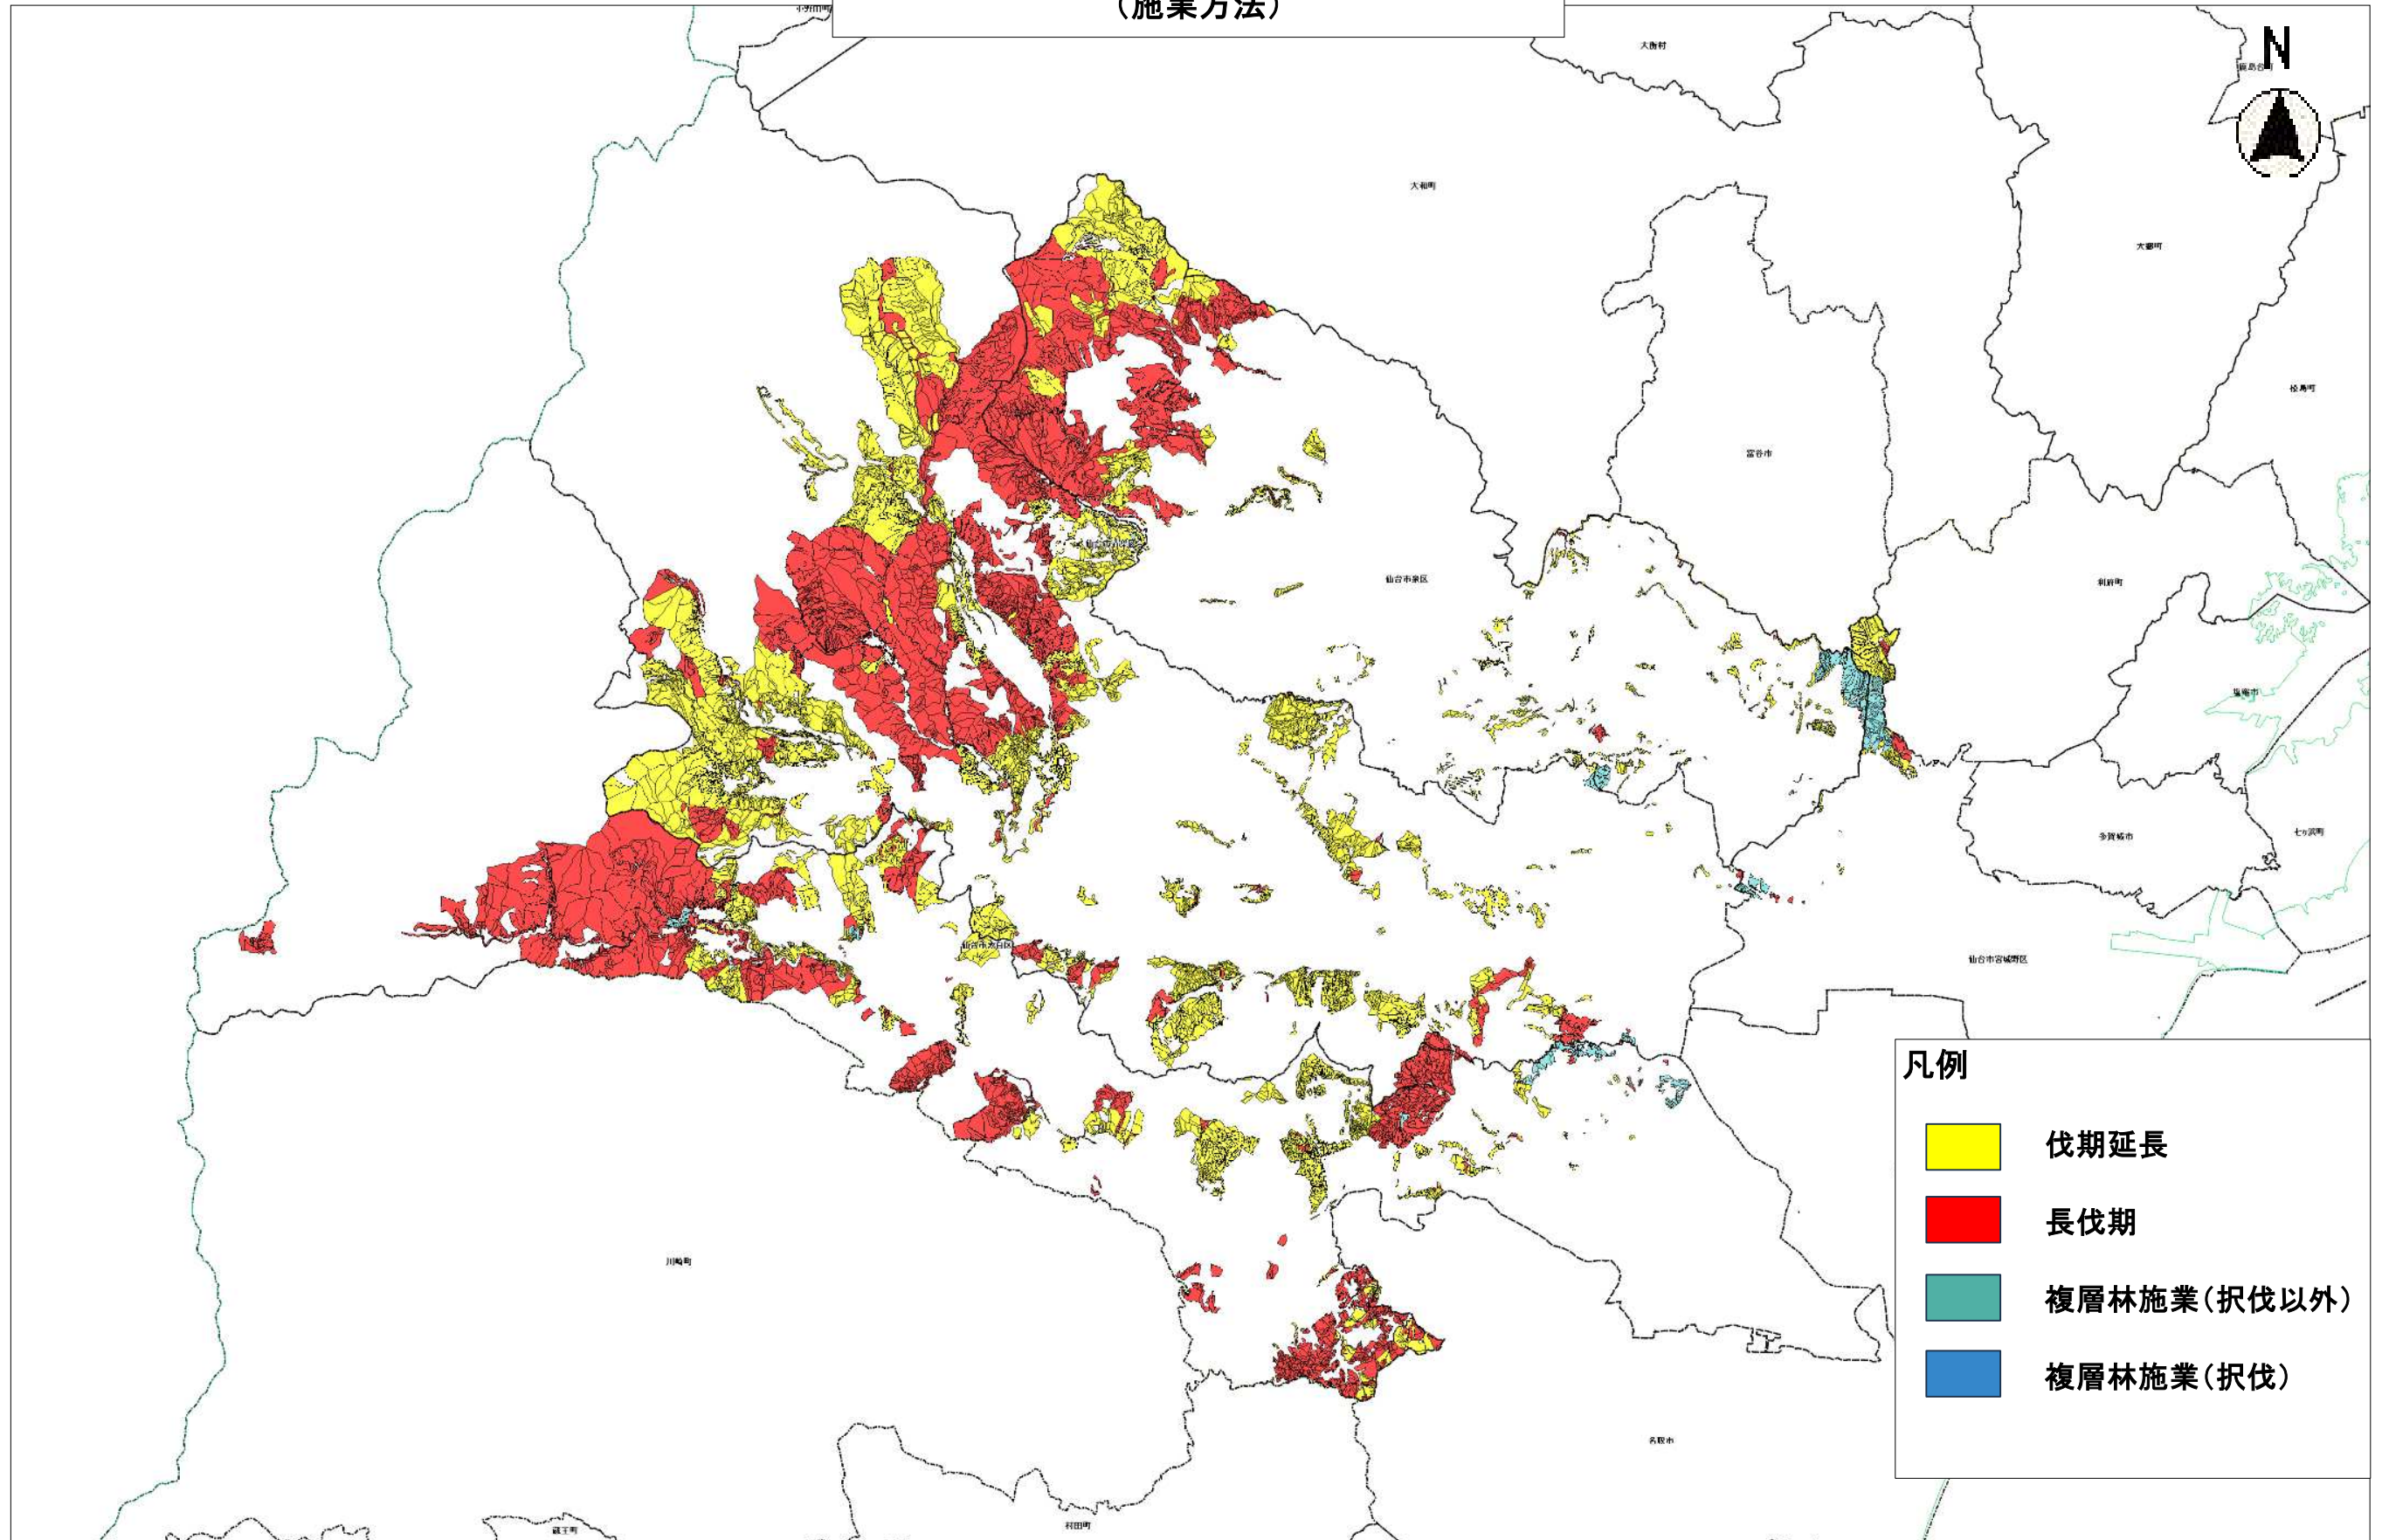

仙台市森林整備計画概要図(その3-2)
(施業方法)

凡例

- 伐期延長
- 長伐期
- 複層林施業(択伐以外)
- 複層林施業(択伐)

縮尺 1 : 50000