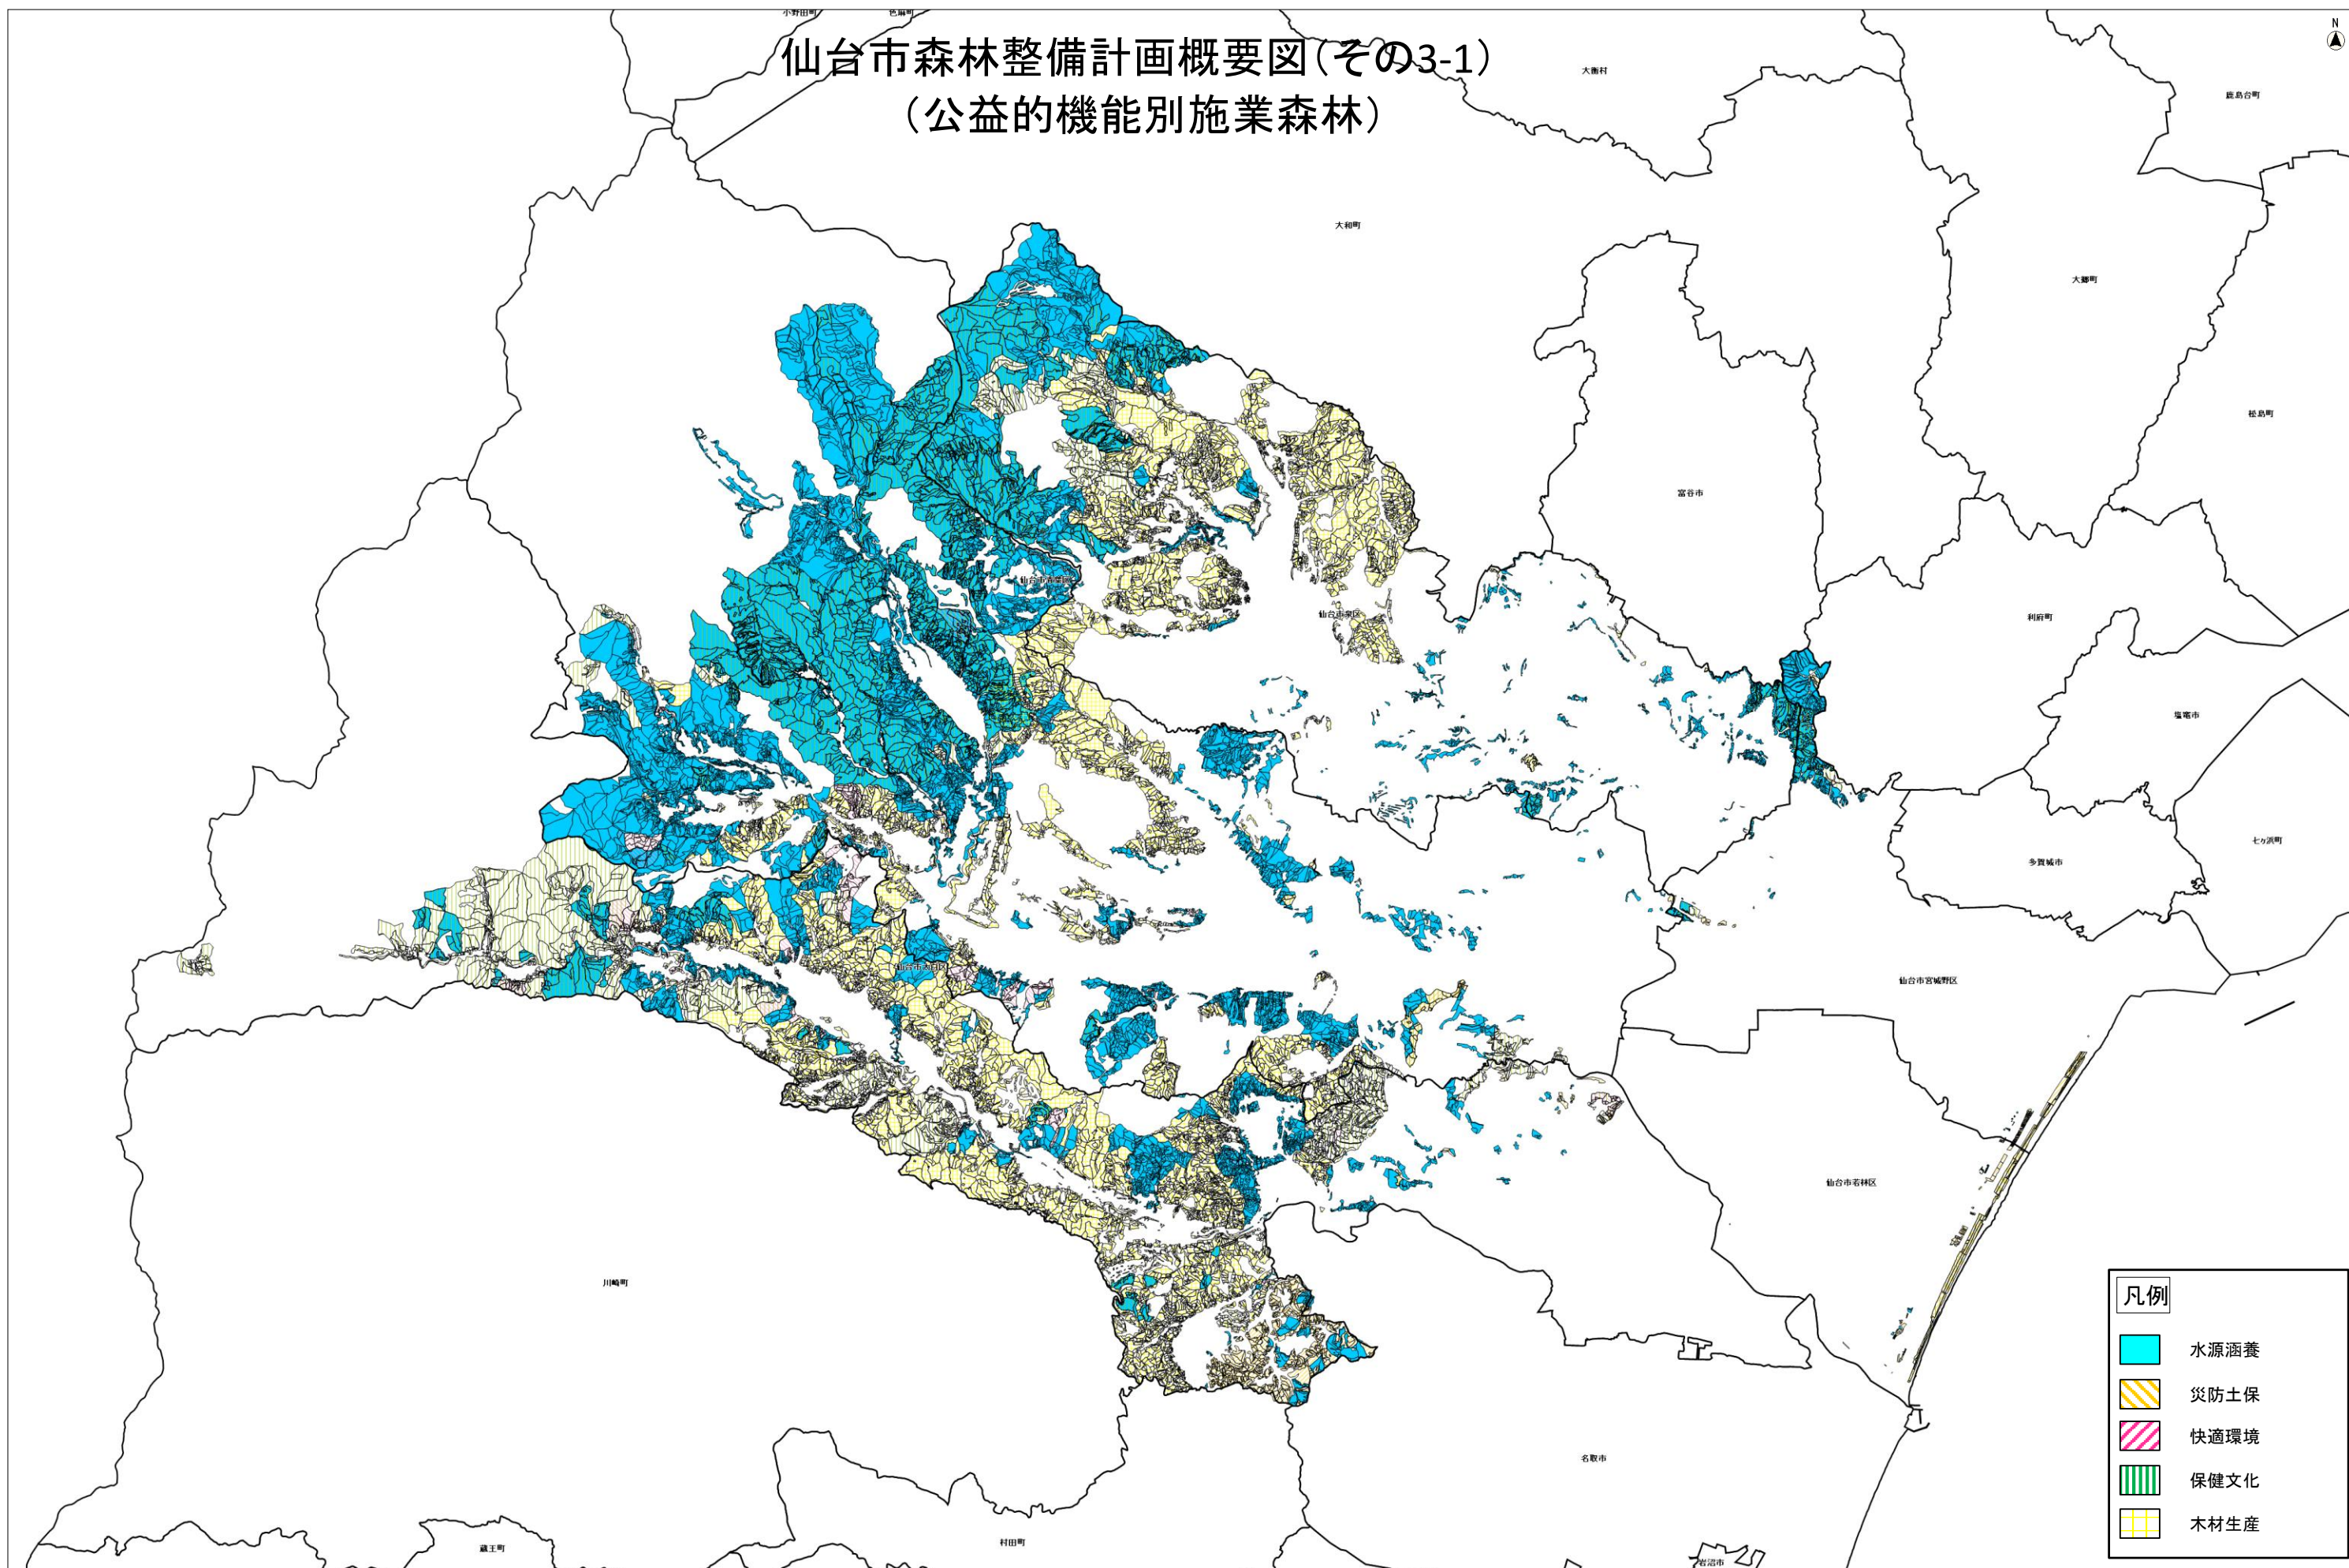

仙台市森林整備計画概要図(その3-1) (公益的機能別施業森林)

凡例	
	水源涵養
	防災土保
	快適環境
	保健文化
	木材生産