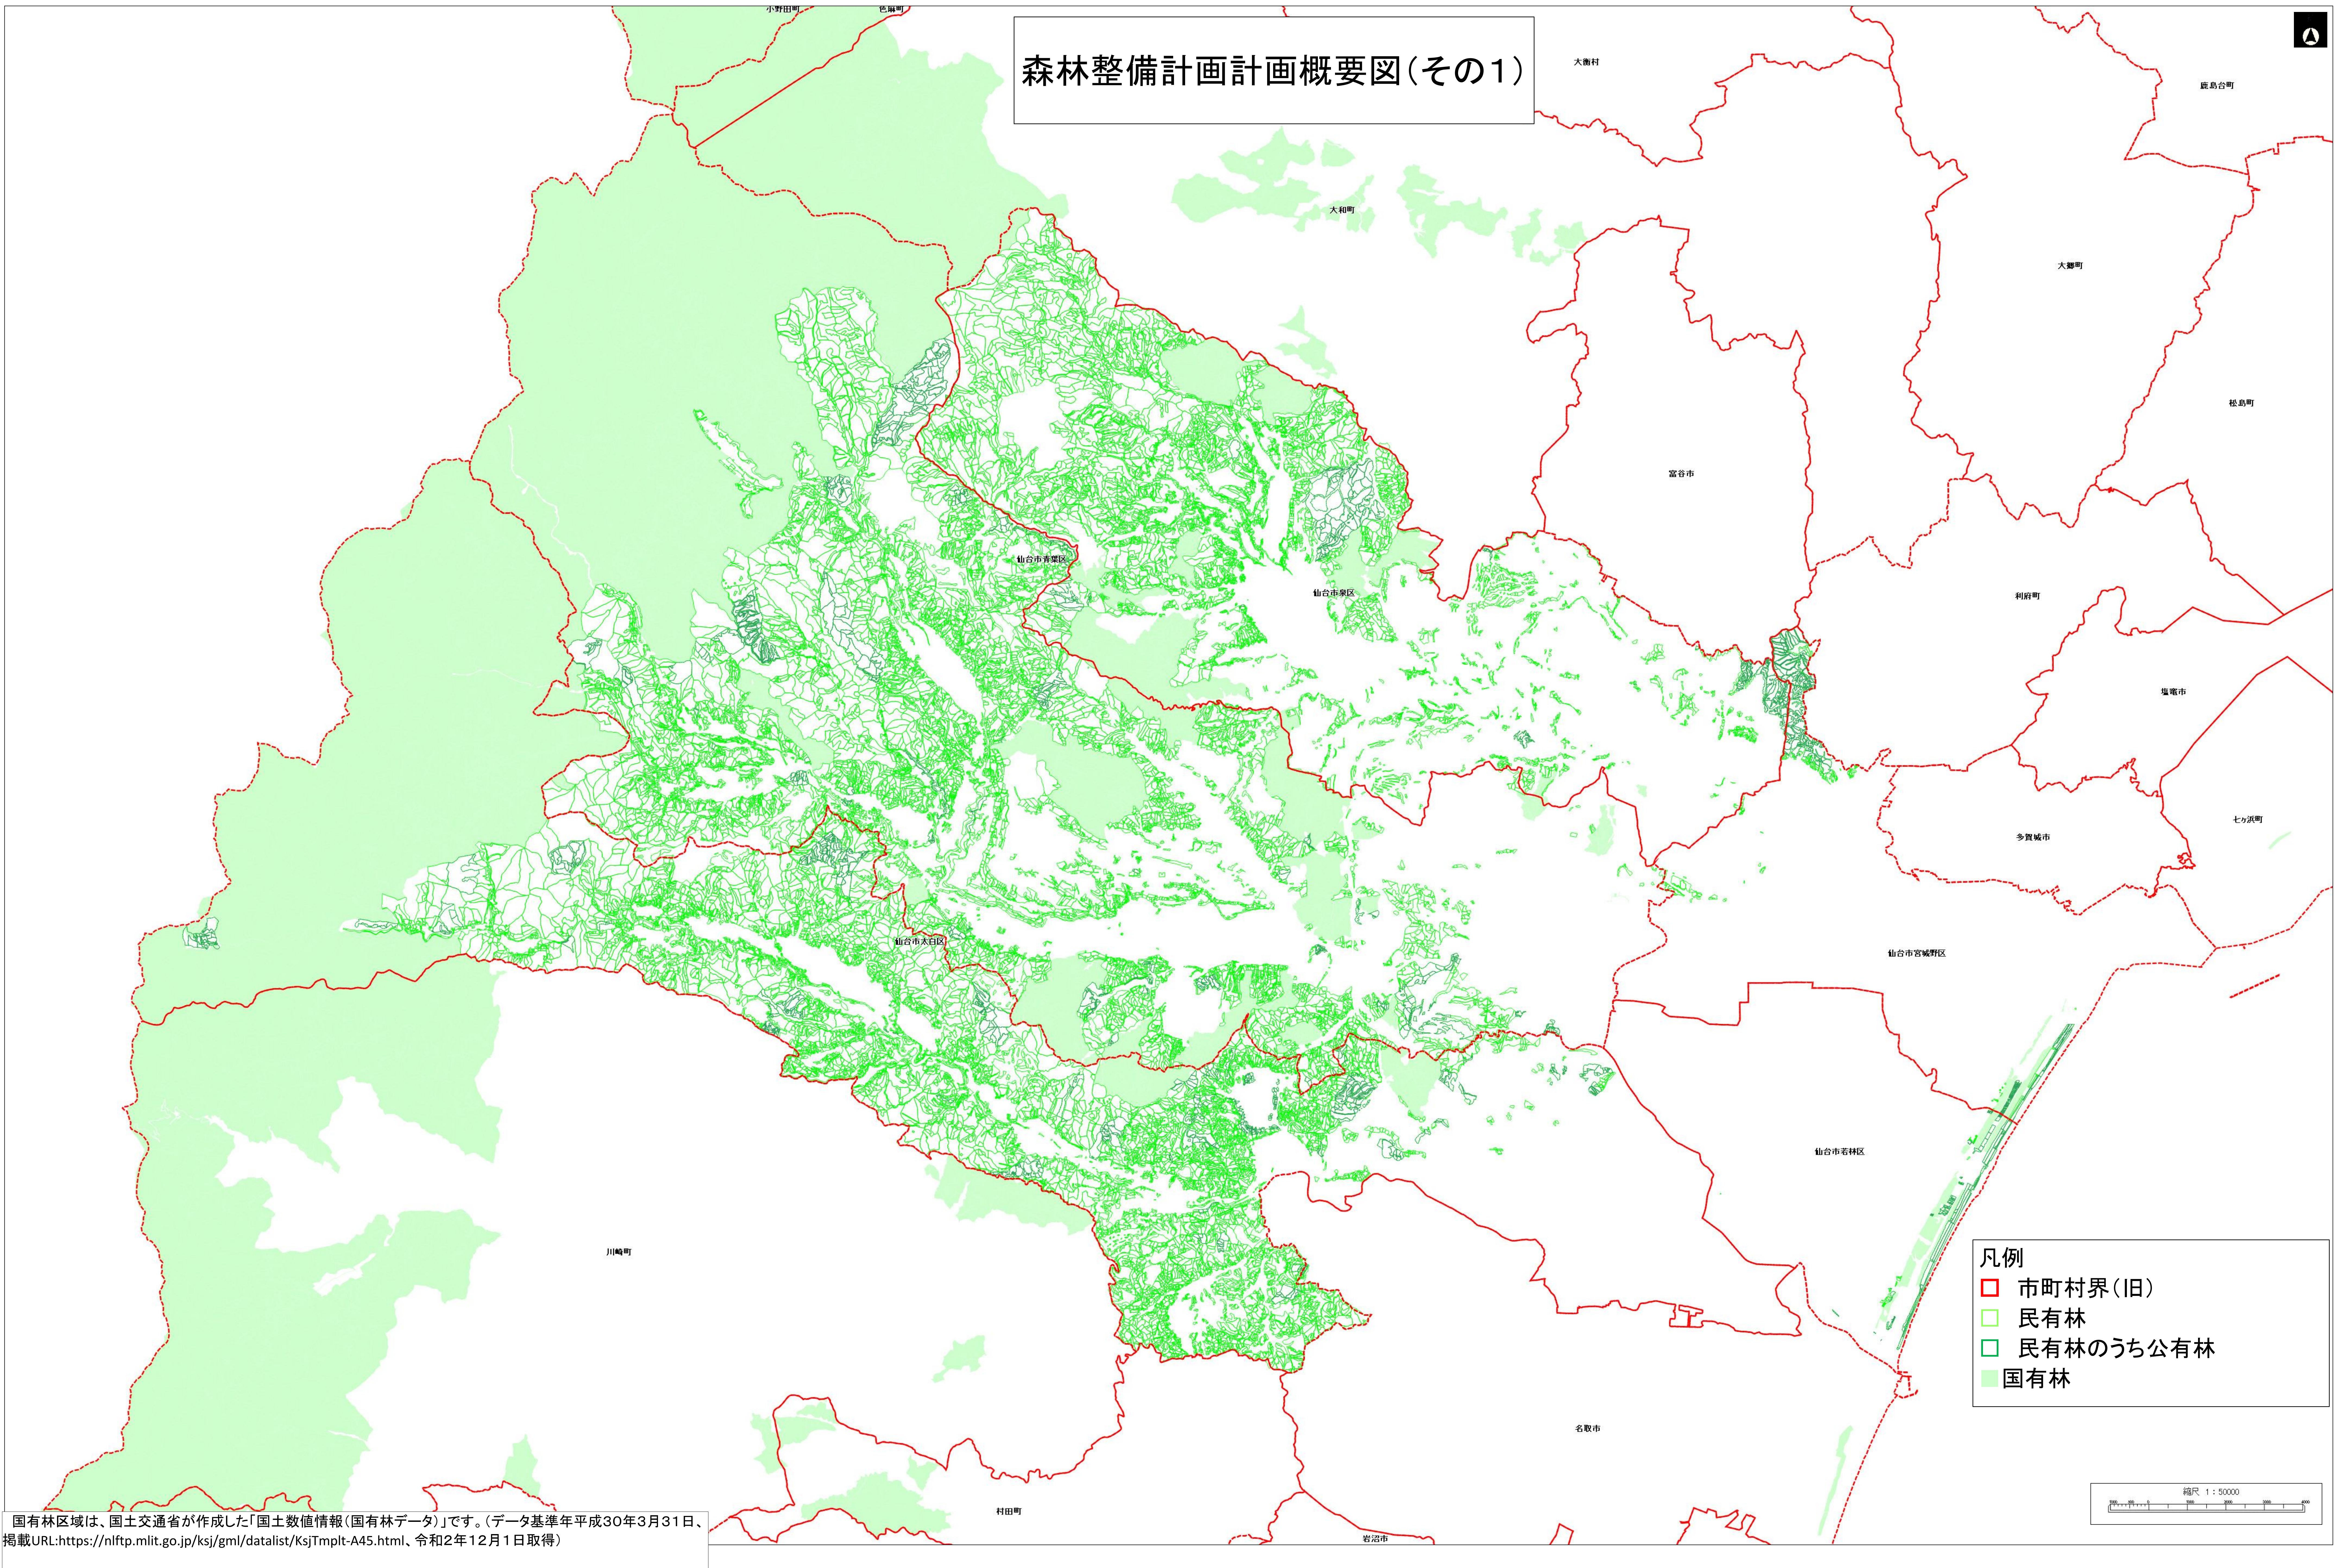

# 森林整備計画計画概要図(その1)

国有林区域は、国土交通省が作成した「国土数値情報(国有林データ)」です。(データ基準年平成30年3月31日、掲載URL:<https://nlftp.mlit.go.jp/ksj/gml/datalist/KsjTmplt-A45.html>、令和2年12月1日取得)