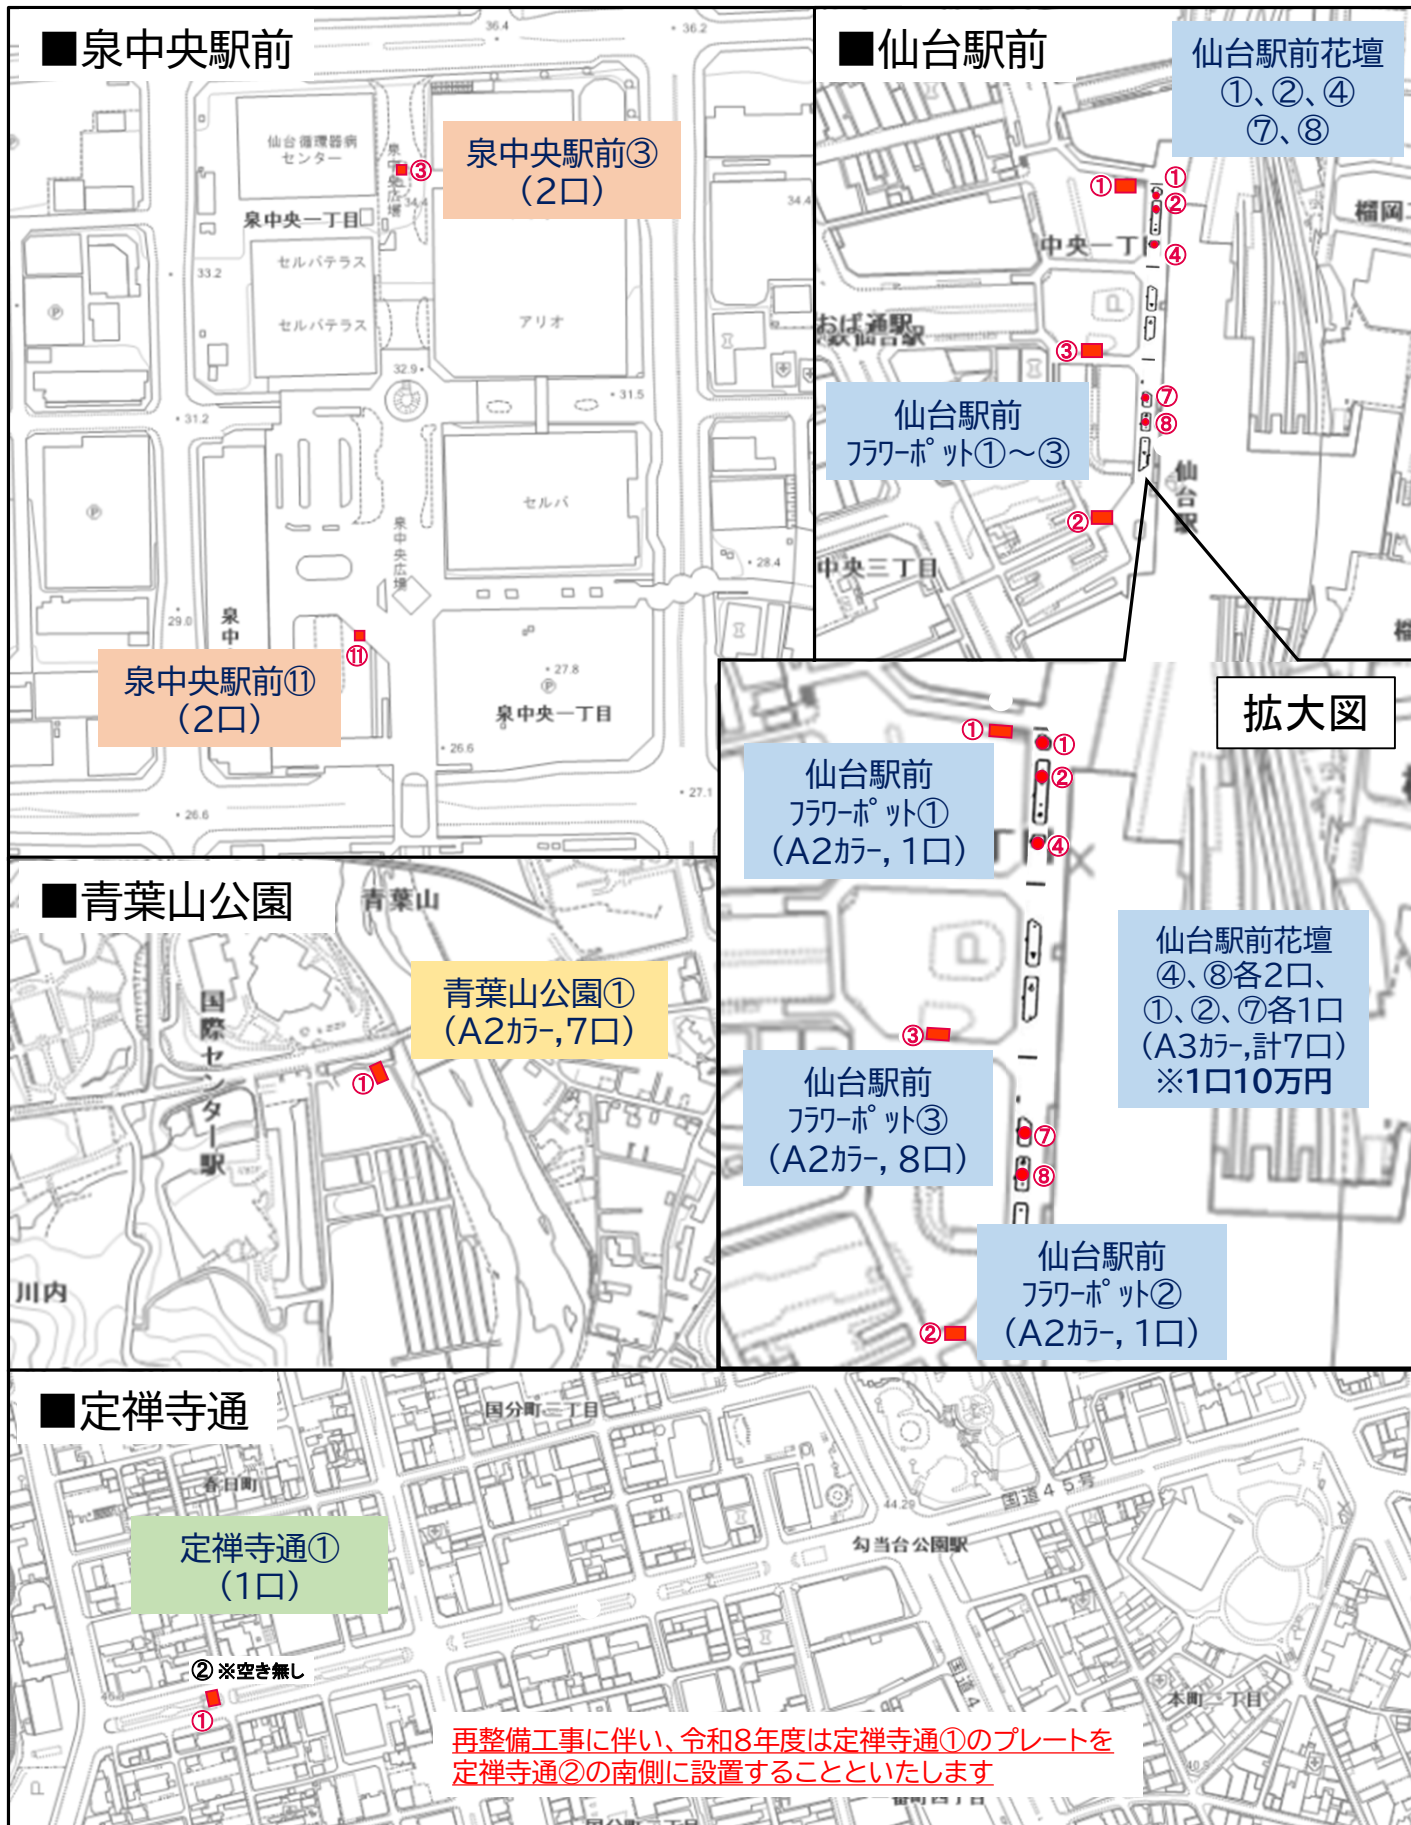

青葉山公園①
計7口

青葉山公園②～⑤
※空きがないため募集いたしません

泉中央^ハデストリアン^デツク
2箇所 計4口

対象となる花壇等に企業名等を記載したプレートを設置します
(※追加募集によるスポンサーの方は既設プレートに掲示します)

・募集場所(追加募集)

仙台駅前^ハデストリアン^デツク花壇(5箇所)

仙台駅前^ハデストリアン^デツクフラワーポ^{ット}(3箇所)

定禅寺通(1箇所)

【位置図】

定禅寺通, 青葉山公園
②～⑤, 泉中央駅前
プレートイメージ (白黒)
A3サイズ : 3口掲示

仙台駅前, 青葉山公園
①プレートイメージ (カラー)
A2サイズ : 11口掲示
A3サイズ : 2口掲示