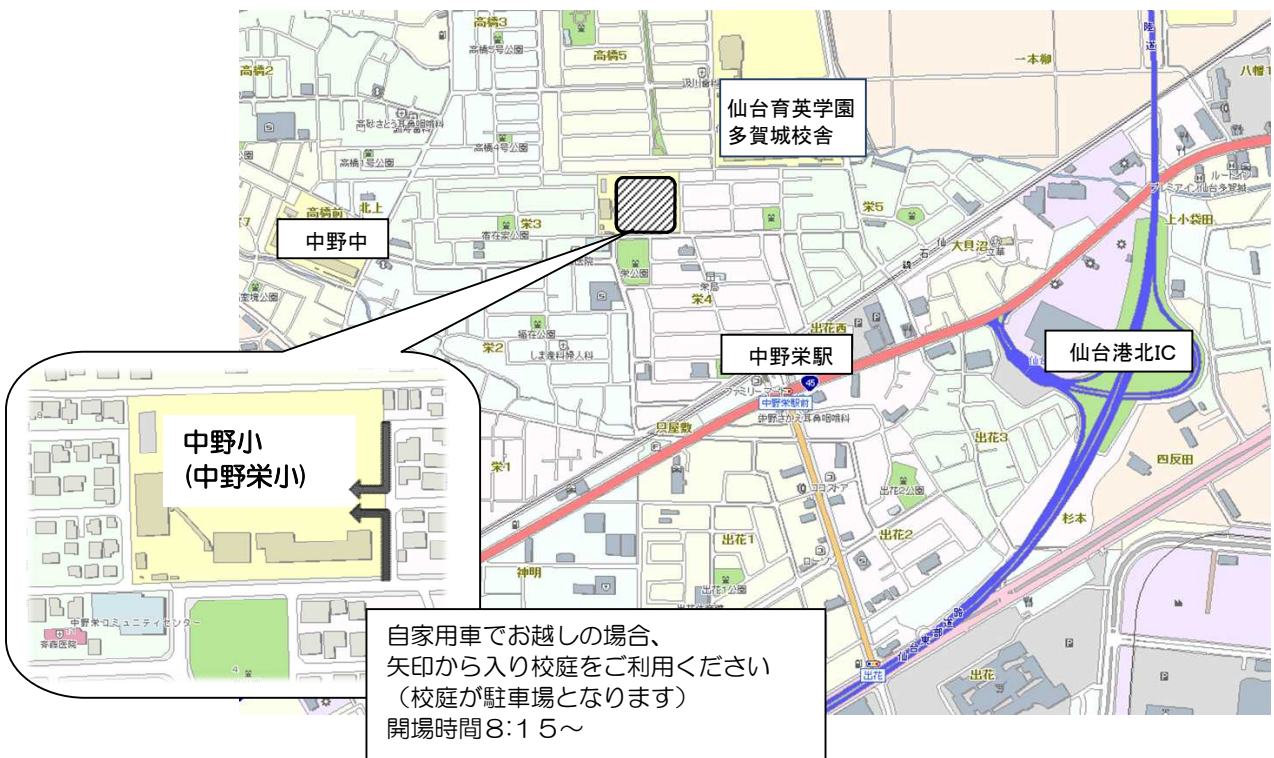

【中野小学校閉校式会場周辺図】

【お問合せ先】 仙台市教育委員会学事課
電話：022-214-2162 ファクス：022-264-4428 メールアドレス：kyo019020@city.sendai.jp
〔仙台市教育委員会ホームページ(被災した小学校3校の情報を掲載しています)〕
<http://www.city.sendai.jp/kyouiku/index.html>