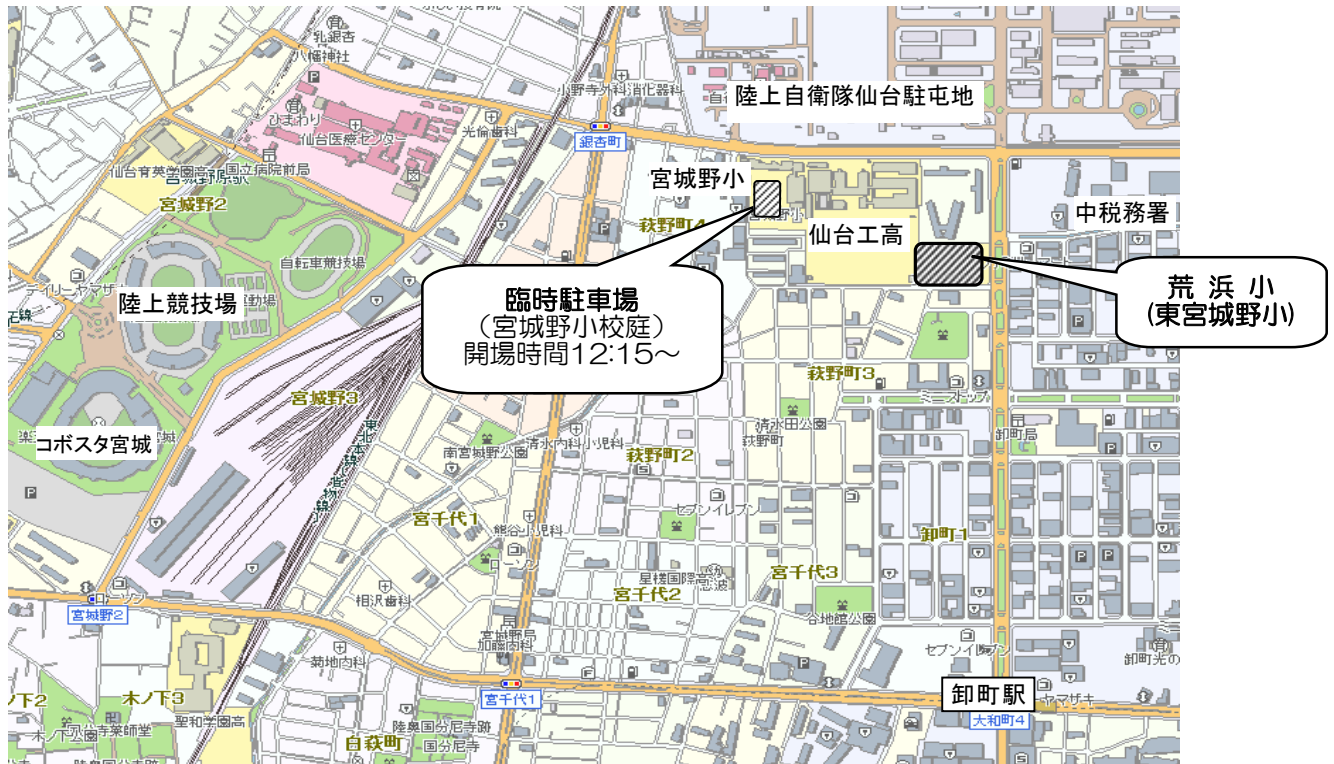

【荒浜小学校閉校式会場周辺図】

閉校記念碑除幕式は荒浜小学校校舎所在地（若林区荒浜字新堀端32-1）で行います。
会場までは各自ご移動願います。