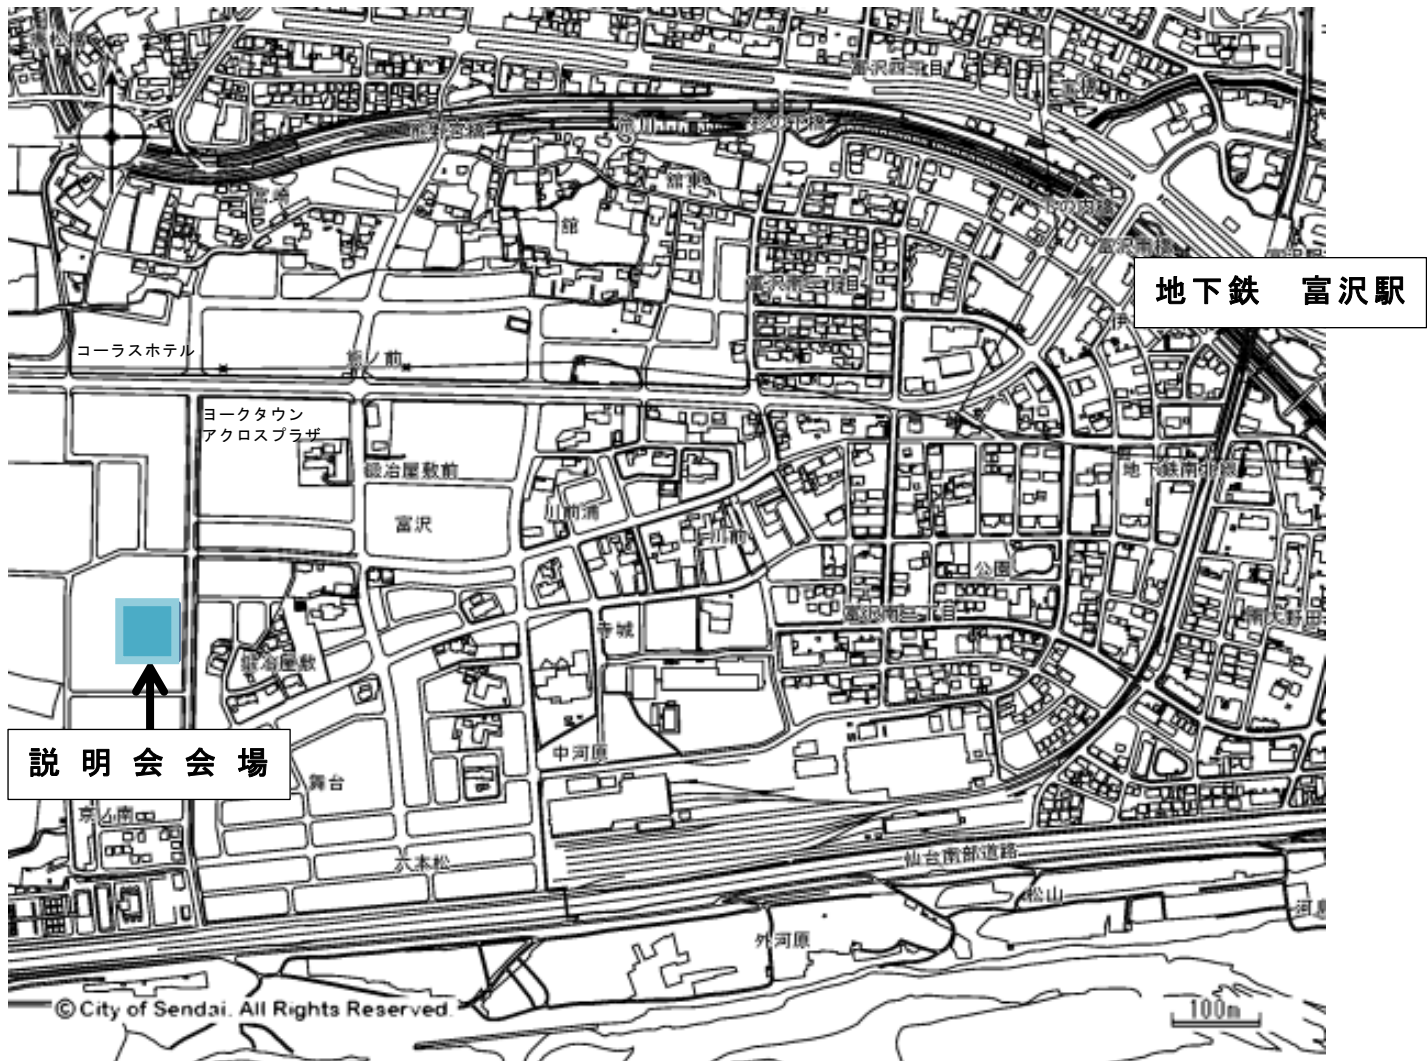

会場地図

【地下鉄案内】

○地下鉄南北線「富沢駅」下車 徒歩約20分・車約10分

【自家用車】

○地下鉄富沢駅から都市計画道路「富田富沢線」を西進し、ヨークタウンとコーラスホテル(建設中)のある交差点を左折します。