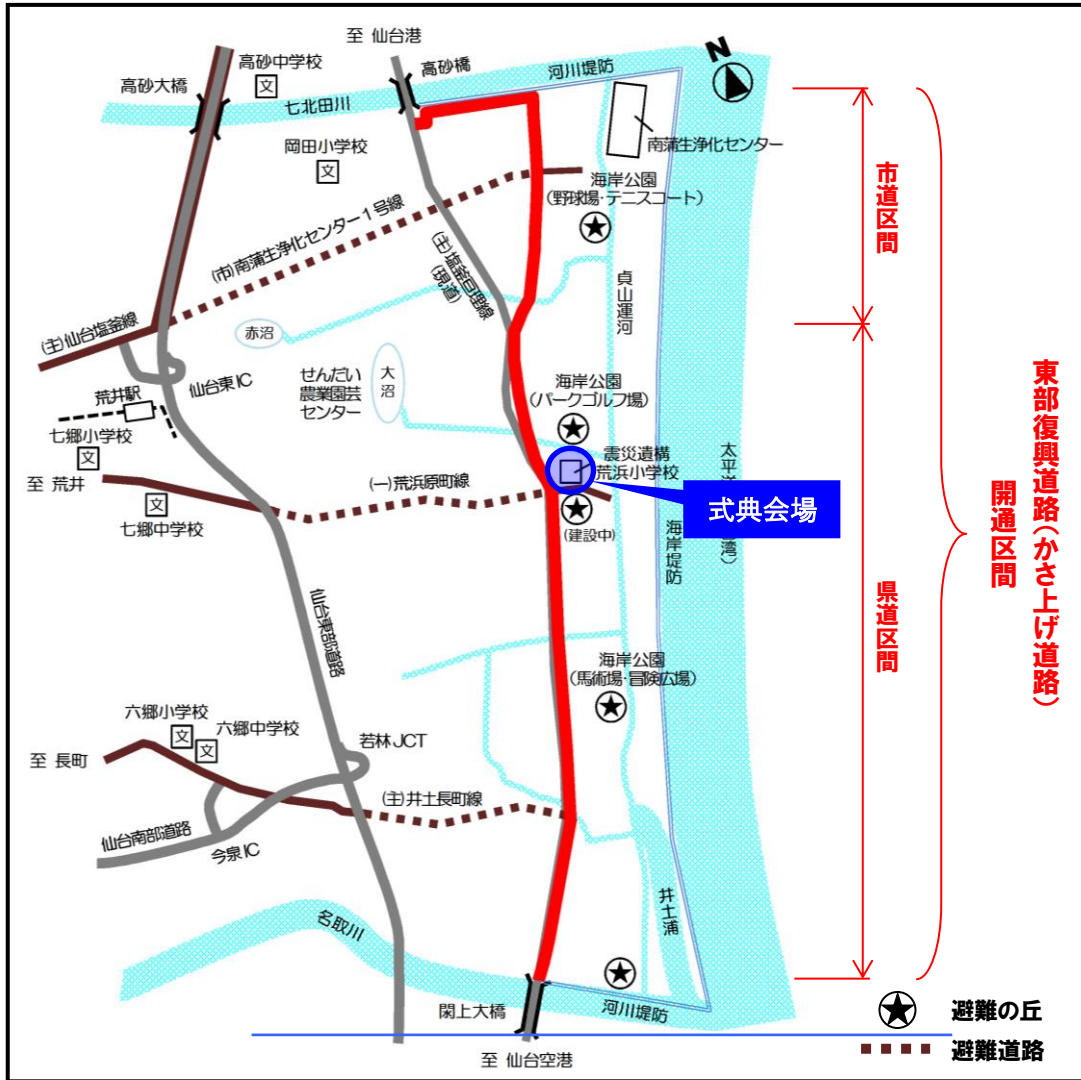

【東部復興道路 位置図】

【式典会場 案内図】

【ご案内】

- ・ 駐車場へは黄色矢印方向から県道荒浜原町線を荒浜方面に進み、ご入場ください。
- ・ 駐車場から式典会場までの間は、徒歩移動となります。ご協力お願いいたします。
- ・ 駐車場及び式典会場へのご入場の際には、係員の案内、誘導にご協力お願いいたします。