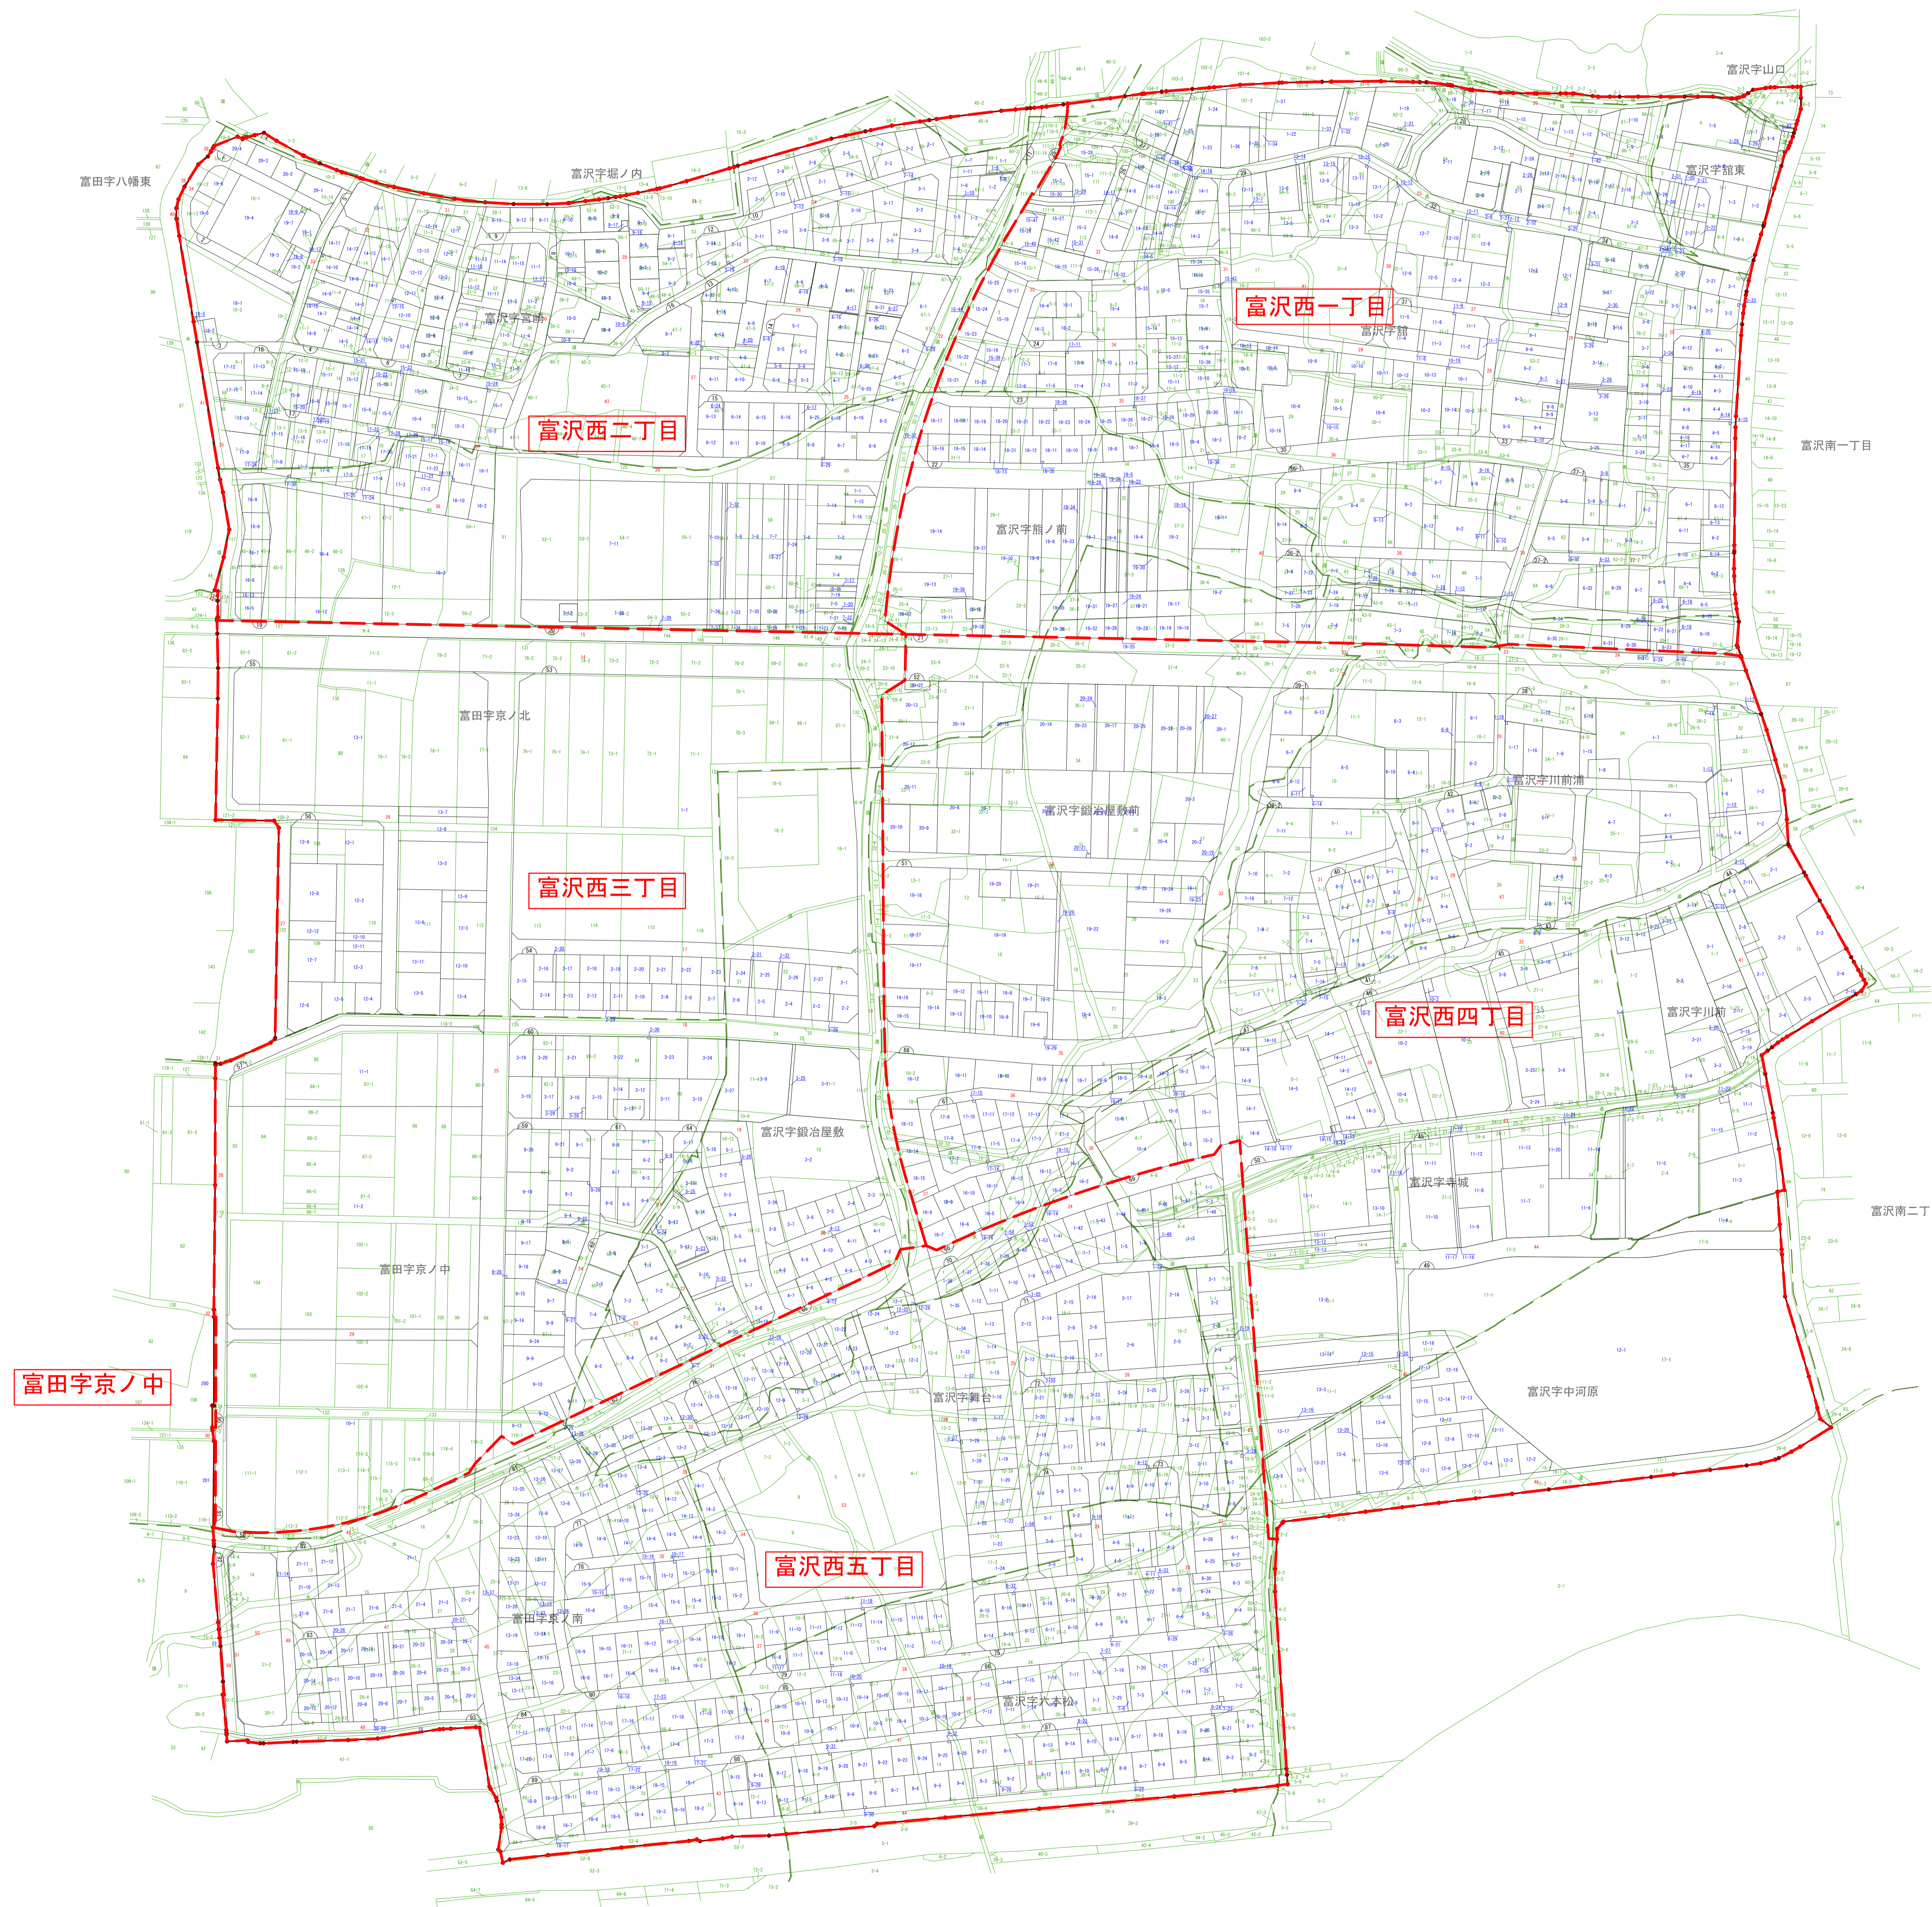

仙台市富沢駅西土地区画整理事業 重ね図

S=1:1500 (A0)
S=1:4000 (A3)

凡 例	
	施行地区界
	旧字界
	新町界
	整理前字界
	富田字名
	整理前地番
	整理後筆界
	新町名
	新地番