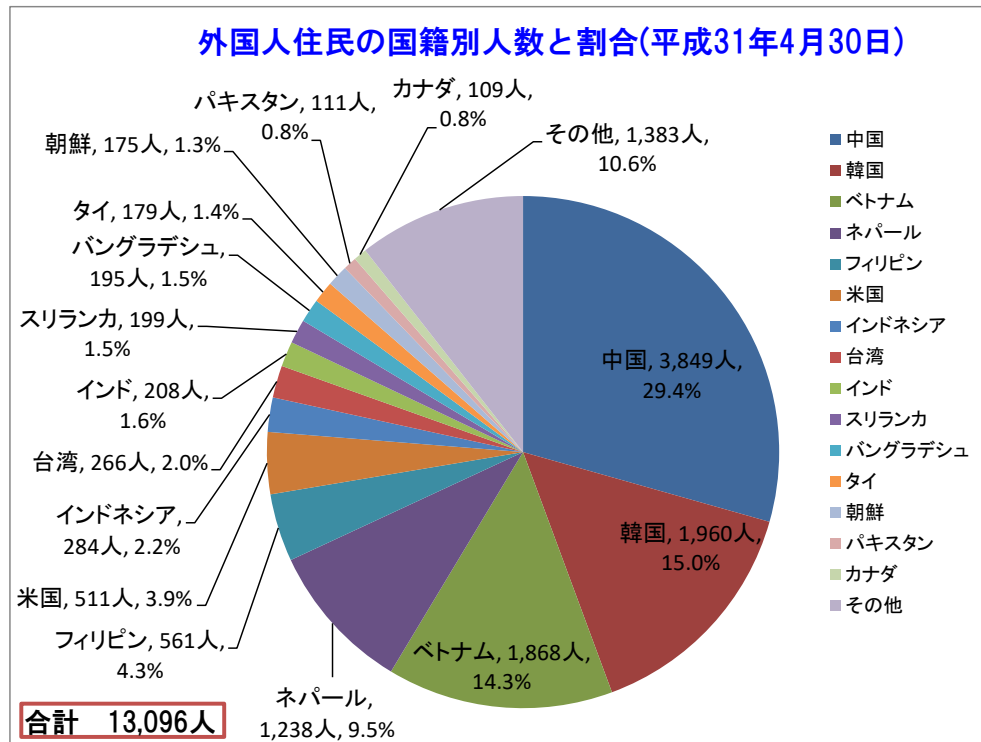

仙台市における外国人住民の状況（平成31年4月末現在）

文化観光局交流企画課

年度	人数
1999	7,455人
2000	8,015人
2001	8,790人
2002	9,383人
2003	9,930人
2004	10,331人
2005	10,019人
2006	10,114人
2007	9,830人
2008	9,918人
2009	9,965人
2010	10,205人
2011	9,580人
2012	9,153人
2013	9,148人
2014	9,597人
2015	10,507人
2016	11,353人
2017	11,972人
2018	12,233人
2019	13,096人