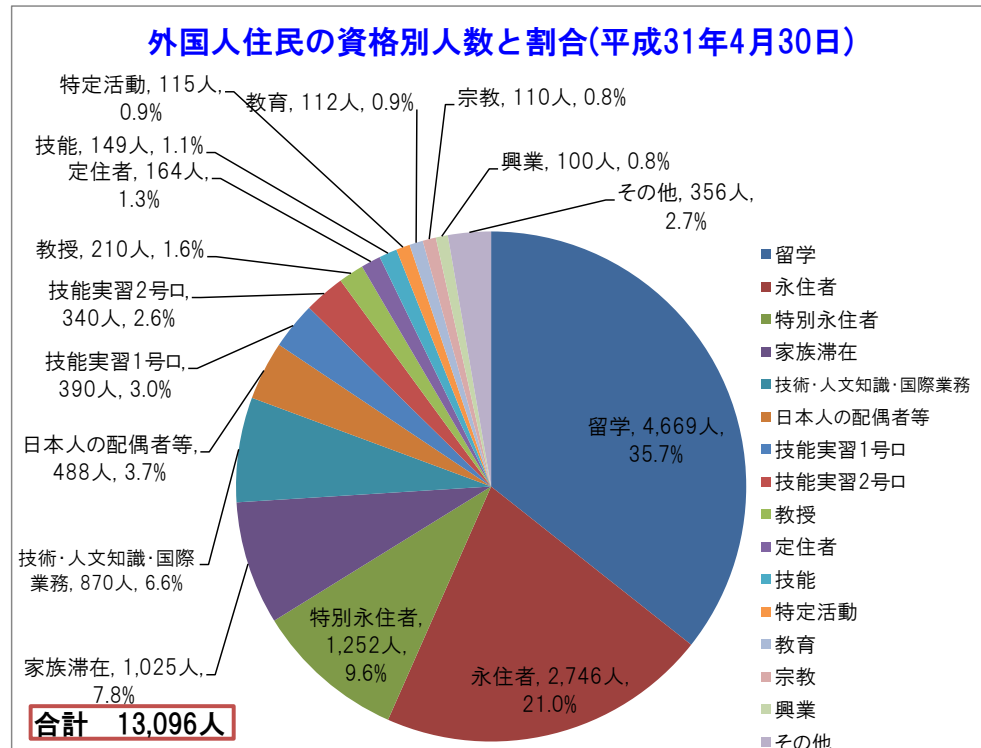

資格	人数
留学	4,669人
永住者	2,746人
特別永住者	1,252人
家族滞在	1,025人
技術・人文知識・国際業務	870人
日本人の配偶者等	488人
技能実習1号口	390人
技能実習2号口	340人
教授	210人
定住者	164人
技能	149人
特定活動	115人
教育	112人
宗教	110人
興業	100人
その他	356人
計	13,096人