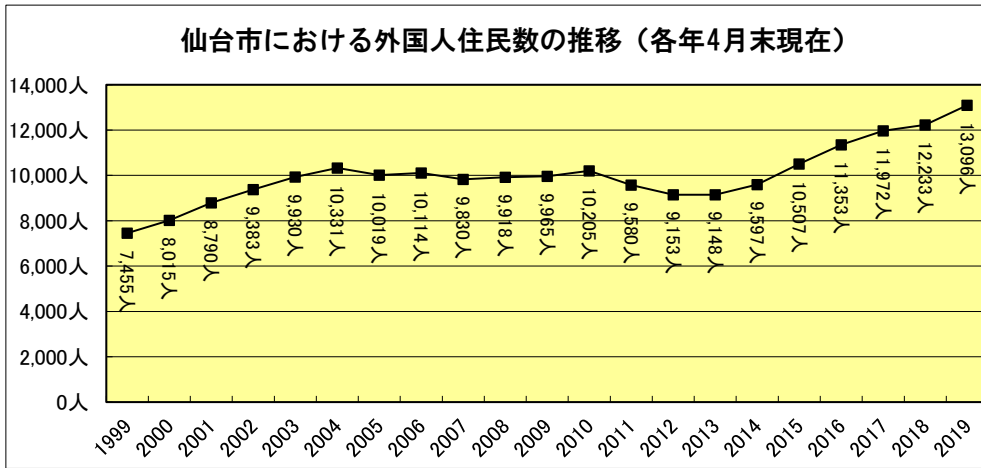

仙台市における外国人住民の状況（平成31年4月末現在）

文化観光局交流企画課

年度	人数
1999	7,455人
2000	8,015人
2001	8,790人
2002	9,383人
2003	9,930人
2004	10,331人
2005	10,019人
2006	10,114人
2007	9,830人
2008	9,918人
2009	9,965人
2010	10,205人
2011	9,580人
2012	9,153人
2013	9,148人
2014	9,597人
2015	10,507人
2016	11,353人
2017	11,972人
2018	12,233人
2019	13,096人