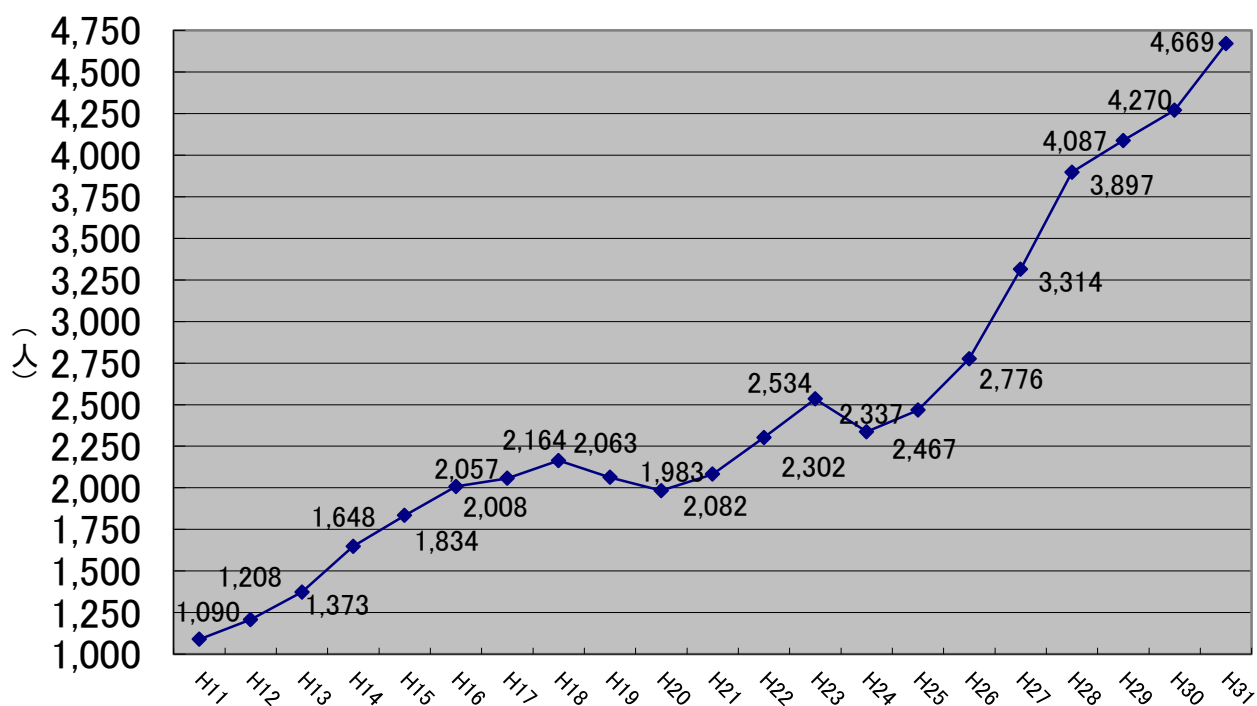

## 仙台市における留学生数に関するデータ

文化観光局交流企画課

仙台市における留学生数の年次推移  
(数字は各年4月末現在)

仙台市における留学生の国籍別留学生の割合  
(平成31年4月末現在)