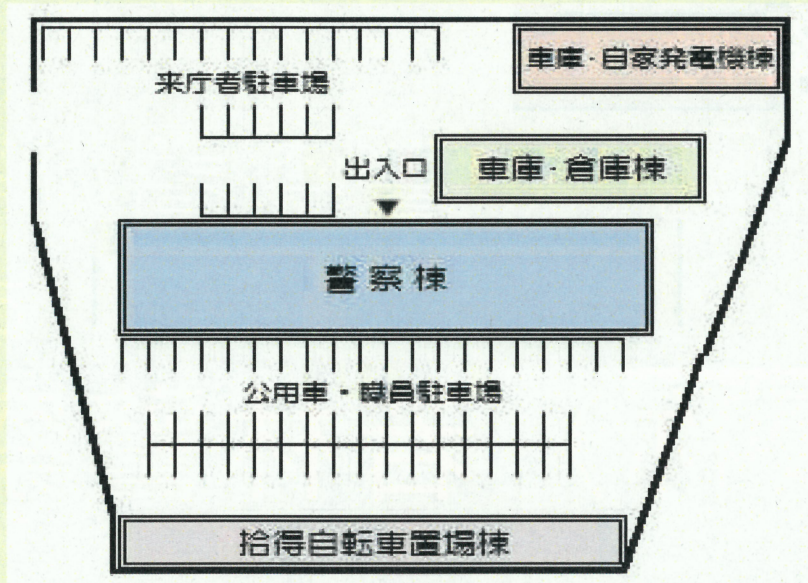

平成31年度

若林区に、警察署が新設

されます。

(仮称) 若林警察署

完成予想図

管轄は、若林区全域
となる予定です。

場所は、地下鉄東西線荒井駅から
約500メートルです。

宮城県警察

宮城県警察
シンボルマスコット
「みやぎくん」

敷地内平面図

署内レイアウト（予定）

4階	警備課	災害警備、テロ・ゲリラ事件捜査など
	留置管理課	留置人の処遇、面会・差し入れの対応など
3階	地域課	交番の活動、110番事案対応、雑踏警備など
	生活安全課	少年事件捜査、生活経済事件・サイバー関連事件等特別法事件捜査など 防犯活動、風俗・鉄砲の許可など
2階	刑事二課	詐欺等知能犯事件捜査、暴力団・銃器・薬物等組織犯罪事件捜査など
	刑事一課	窃盗・傷害等刑法犯事件捜査、鑑識活動など
1階	警務課	警察証明、被害者支援、警察安全相談・苦情など
	会計課	遺失拾得物の取扱いなど
	交通課	交通指導取締、交通事件・事故捜査、交通規制・運転免許の事務など

管轄区域及び移管される交番（予定）

現 状			→	警察署開設後	
警察署	管轄区域	状況		警察署	管轄区域
仙台中央警察署	青葉区	(一部)	→	(仮称)若林警察署	若林区全域
	若林区	(一部)		若林区中央幹部交番	仙台南警察署から移管
仙台南警察署	太白区			連坊交番	//
	若林区	(一部)		河原町交番	//
仙台東警察署	宮城野区			六郷交番	//
	若林区	(一部)		荒井交番	//
				卸町交番	仙台東警察署から移管