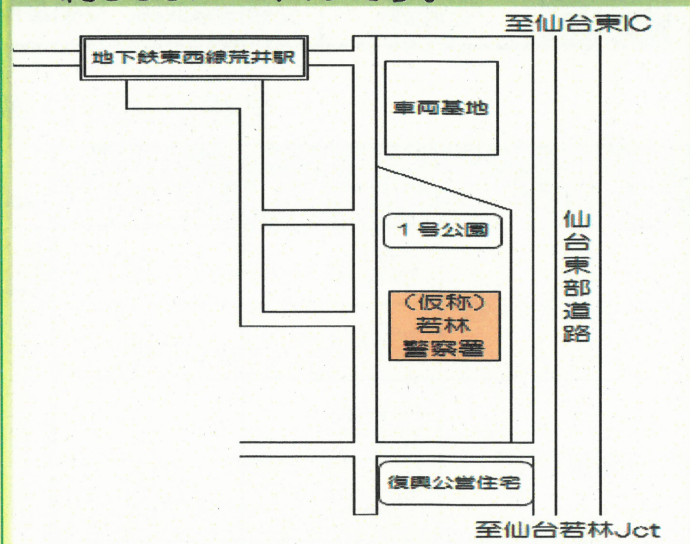

平成31年度

若林区に、警察署が新設

されます。

(仮称) 若林警察署

完成予想図

管轄は、若林区全域
となる予定です。

場所は、地下鉄東西線荒井駅から
約500メートルです。

宮城県警察

宮城県警察
シンボルマスコット
「みやぎくん」

敷地内平面図

署内レイアウト（予定）

4階	警備課	災害警備、テロ・ゲリラ事件捜査など
	留置管理課	留置人の処遇、面会・差し入れの対応など
3階	地域課	交番の活動、110番事案対応、雑踏警備など
	生活安全課	少年事件捜査、生活経済事件・サイバー関連事件等特別法事件捜査など 防犯活動、風俗・鉄砲の許可など
2階	刑事二課	詐欺等知能犯事件捜査、暴力団・銃器・薬物等組織犯罪事件捜査など
	刑事一課	窃盗・傷害等刑法犯事件捜査、鑑識活動など
1階	警務課	警察証明、被害者支援、警察安全相談・苦情など
	会計課	遺失拾得物の取扱いなど
	交通課	交通指導取締、交通事件・事故捜査、交通規制・運転免許の事務など

管轄区域及び移管される交番（予定）

現 状			→	警察署開設後	
警察署	管轄区域	状況		警察署	管轄区域
仙台中央警察署	青葉区	(一部)	→	(仮称)若林警察署	若林区全域
	若林区	(一部)		若林区中央幹部交番	仙台南警察署から移管
仙台南警察署	太白区			連坊交番	//
	若林区	(一部)		河原町交番	//
仙台東警察署	宮城野区			六郷交番	//
	若林区	(一部)		荒井交番	//
				卸町交番	仙台東警察署から移管