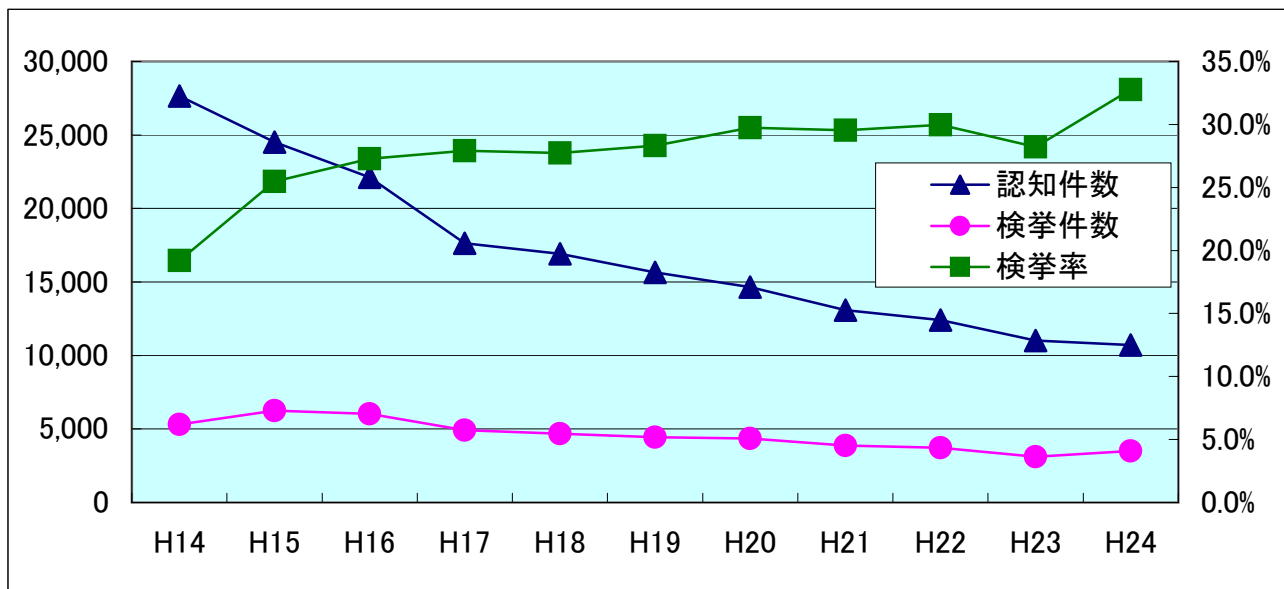

仙台市内等における犯罪情勢の推移

1 宮城県・仙台市内の刑法犯認知件数の推移

	H14	H15	H16	H17	H18	H19	H20	H21	H22	H23	H24
宮城県	49,261	43,376	40,211	33,357	31,698	29,216	28,583	25,859	24,529	20,605	19,561
仙台市	27,639	24,516	22,111	17,636	16,912	15,664	14,649	13,089	12,419	11,022	10,708

2 仙台市内の刑法犯認知・検挙件数等の推移

	H14	H15	H16	H17	H18	H19	H20	H21	H22	H23	H24
認知件数	27,639	24,516	22,111	17,636	16,912	15,664	14,649	13,089	12,419	11,022	10,708
検挙件数	5,308	6,244	6,032	4,924	4,690	4,437	4,357	3,868	3,721	3,109	3,509
検挙率	19.2%	25.5%	27.3%	27.9%	27.7%	28.3%	29.7%	29.6%	30.0%	28.2%	32.8%