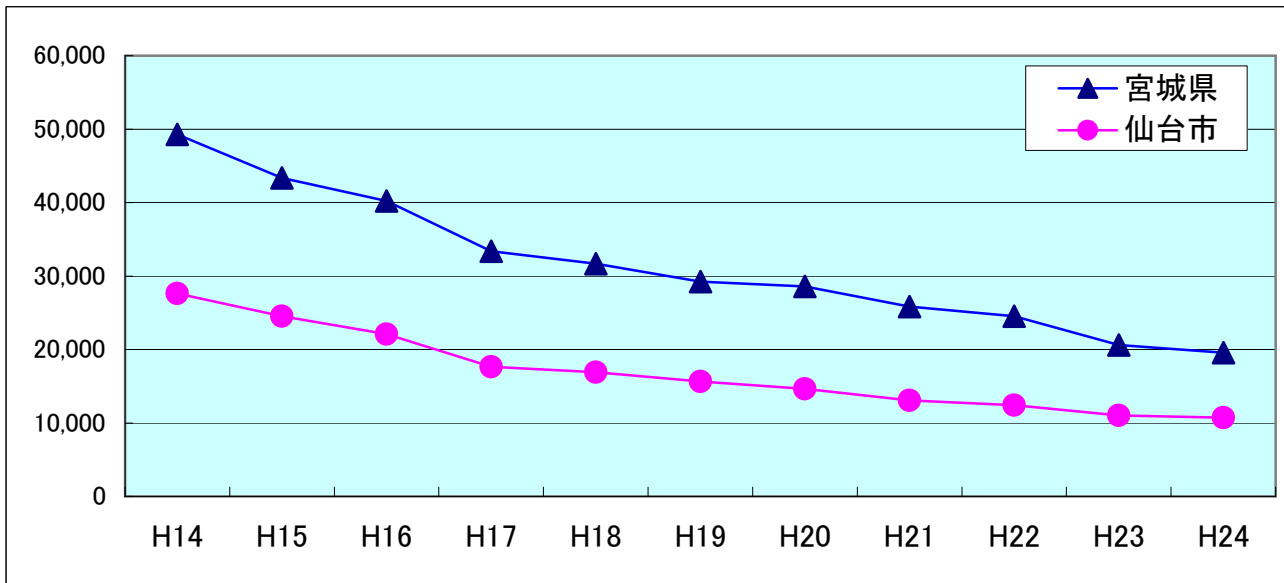

仙台市内等における犯罪情勢の推移

1 宮城県・仙台市内の刑法犯認知件数の推移

	H14	H15	H16	H17	H18	H19	H20	H21	H22	H23	H24
宮城県	49,261	43,376	40,211	33,357	31,698	29,216	28,583	25,859	24,529	20,605	19,561
仙台市	27,639	24,516	22,111	17,636	16,912	15,664	14,649	13,089	12,419	11,022	10,708

2 仙台市内の刑法犯認知・検挙件数等の推移

	H14	H15	H16	H17	H18	H19	H20	H21	H22	H23	H24
認知件数	27,639	24,516	22,111	17,636	16,912	15,664	14,649	13,089	12,419	11,022	10,708
検挙件数	5,308	6,244	6,032	4,924	4,690	4,437	4,357	3,868	3,721	3,109	3,509
検挙率	19.2%	25.5%	27.3%	27.9%	27.7%	28.3%	29.7%	29.6%	30.0%	28.2%	32.8%