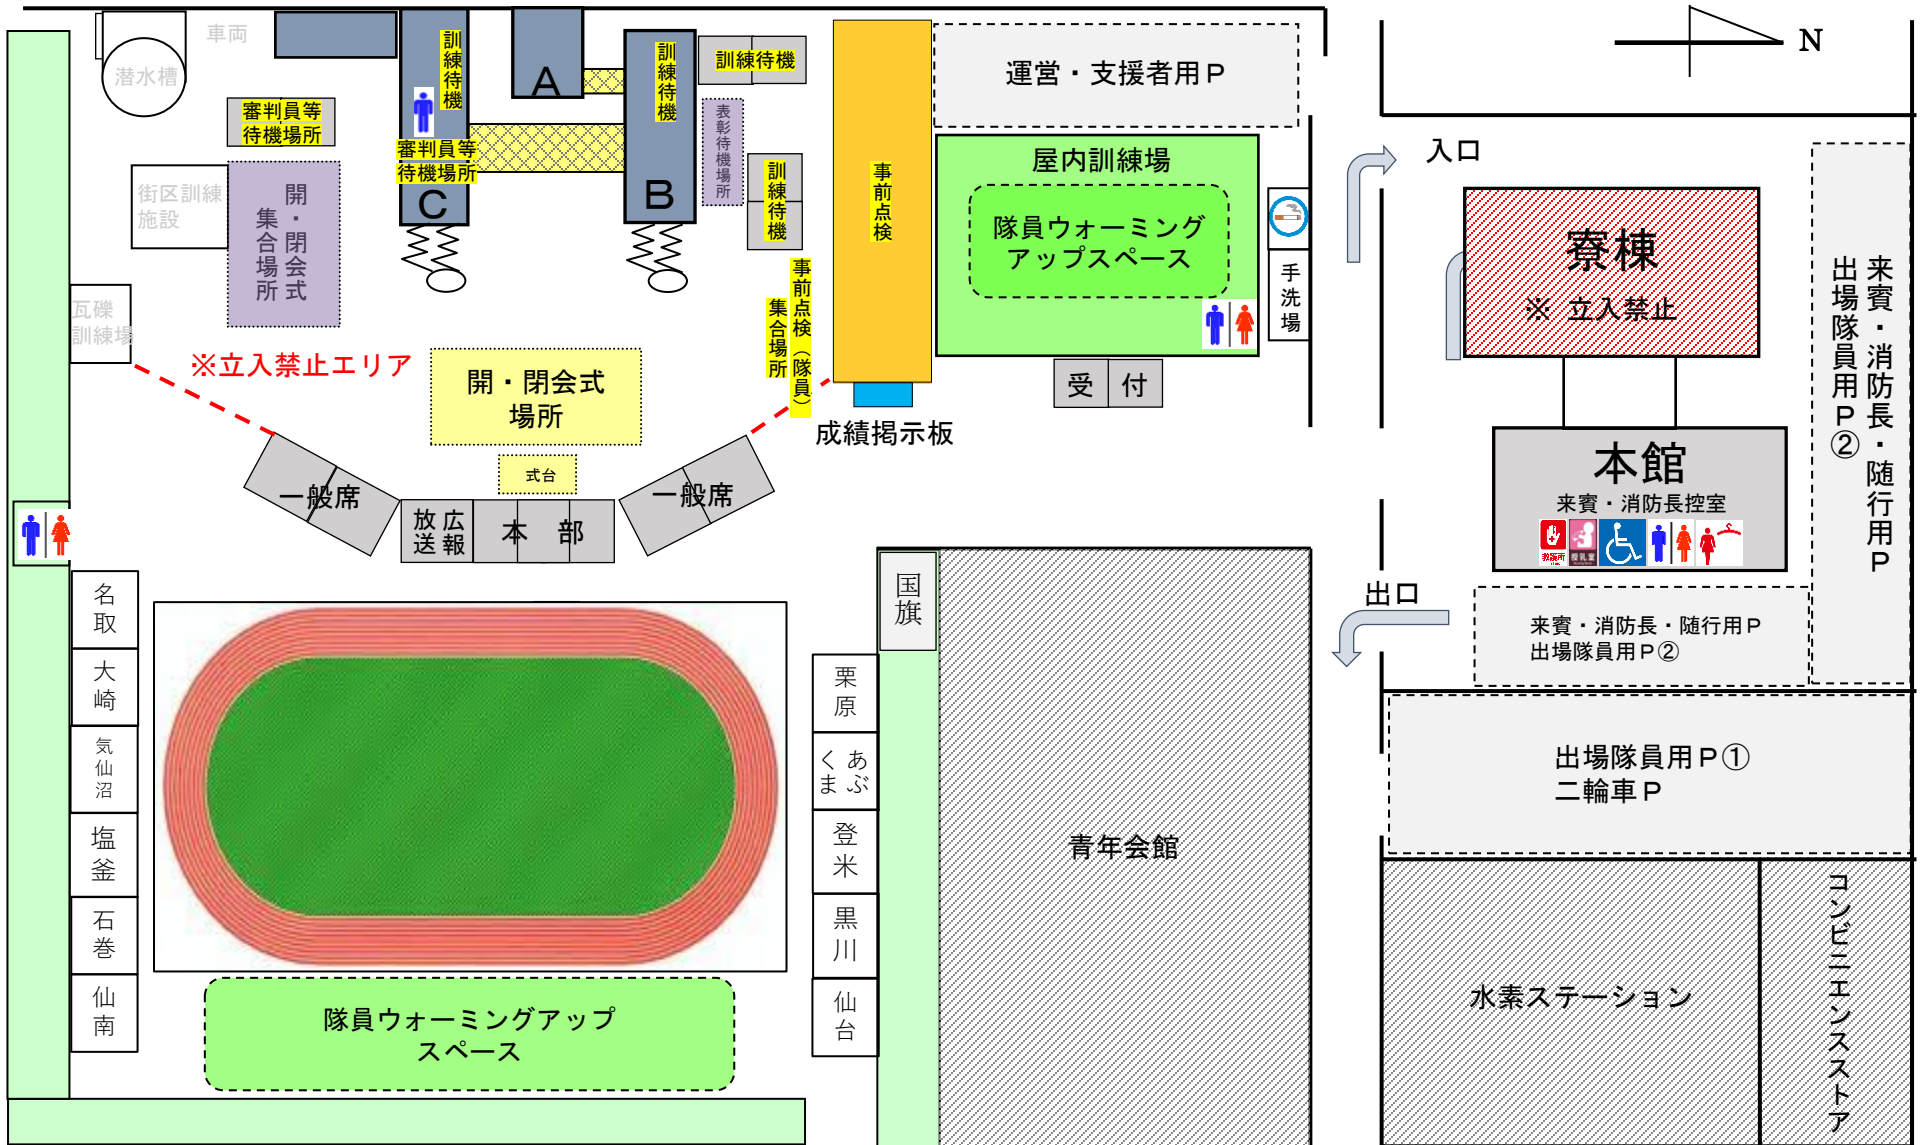

会場配置図

※立入禁止エリア

寮棟

※立入禁止

本館

来賓・消防長控室

来賓・消防長・随行用P
出場隊員用P②

出場隊員用P①
二輪車P

水素ステーション

コンビニエンスストア

来賓・消防長・随行用P
出場隊員用P②