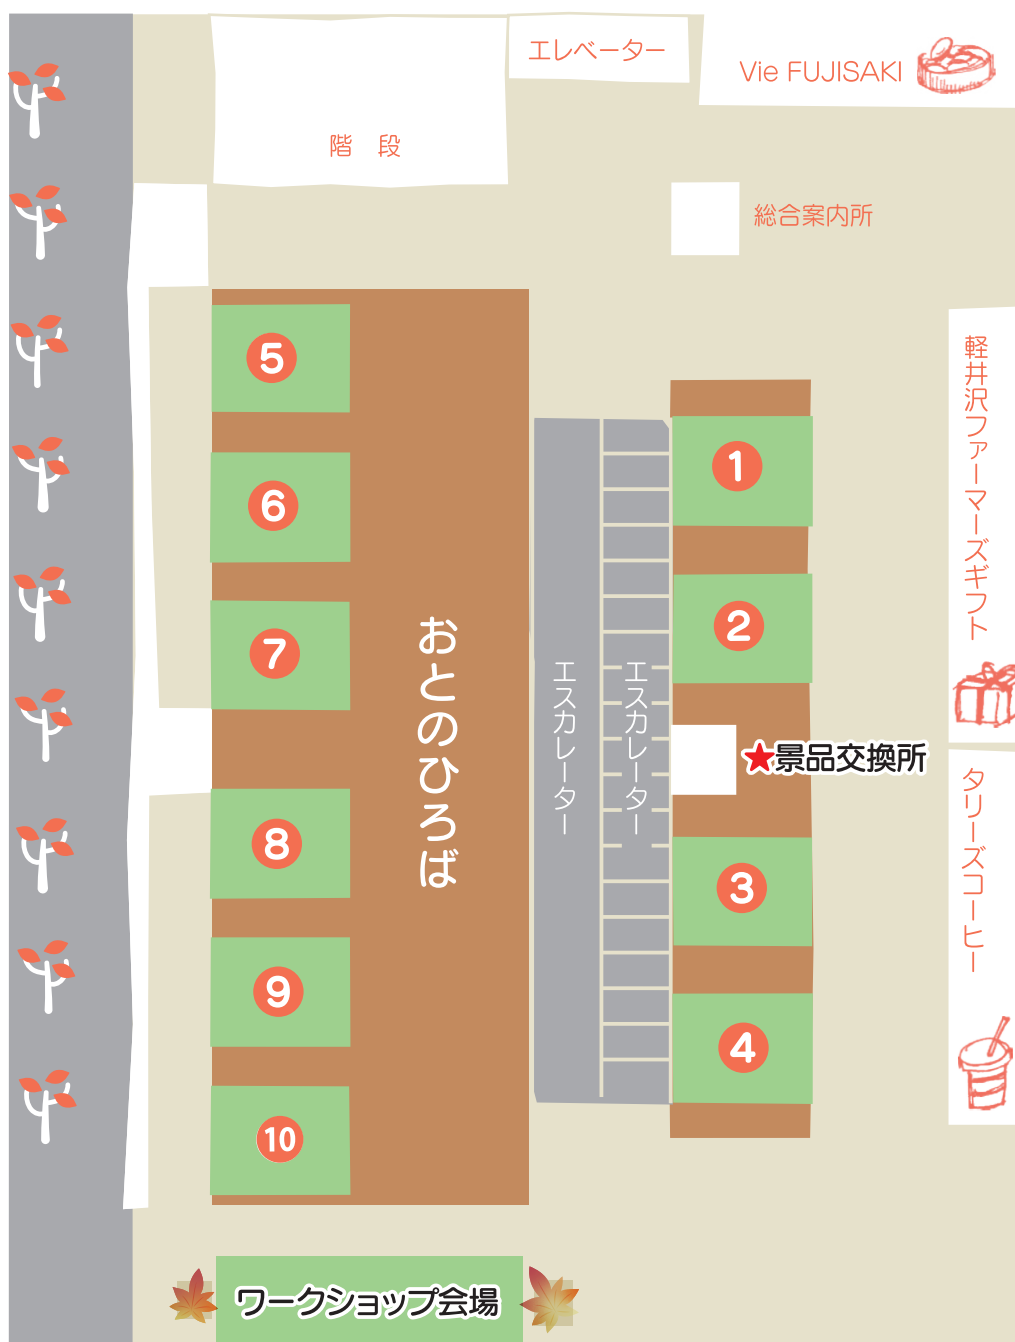

点訳奉仕3.6会による  
点字体験会

(14日・15日10時~15時 無料)

工房すびかによる  
ガーランドづくり

(15日10時~15時 参加費:500円)

リアルスマイル

ワークスペーススほほ

マルヴェイユ仙台

ふれあい製品販売会 in ララガーデン長町

## おとのひろば出店MAP

11月14日[火]10時~18時

① はぴかむ  
焼き菓子

② リアルスマイル  
タイル等を使用した小物

③ フィオーレ仙台  
布製品

④ アクティブ・デイ  
紙バンド製品

⑤ 芽ぶき  
季節の野菜・革製品

⑥ IBUKI  
つまみ細工・レジンのアクセサリ