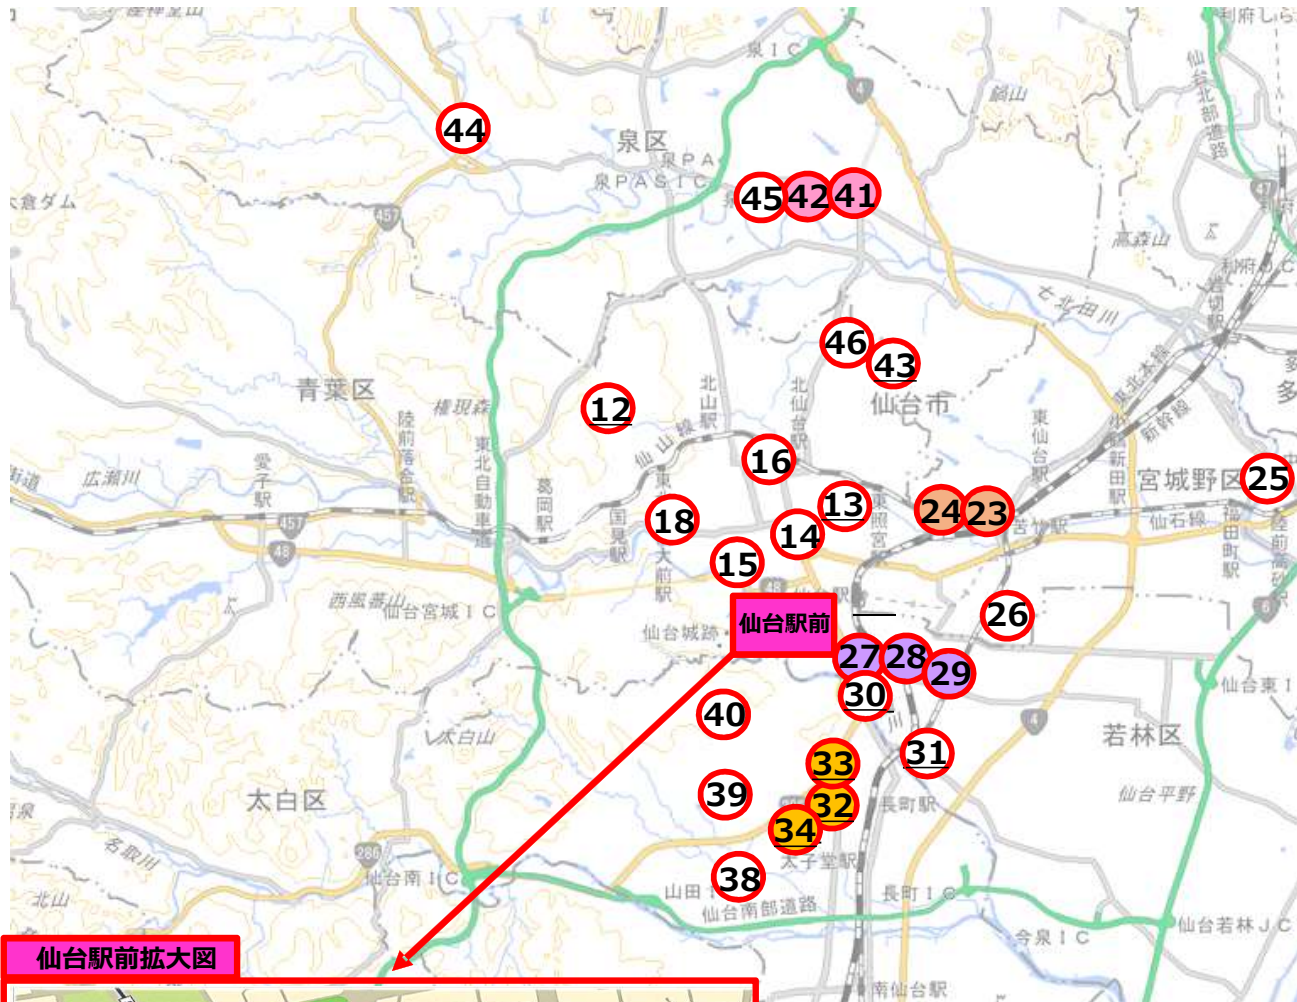

3割増商品券 販売エリア一覧

※位置はおおよそのものになります

仙台駅前拡大図

秋保温泉エリア
35・36・37

作並温泉・定義エリア
19・20

No.	区	商店街等名称
1	青葉区	一番町一番街商店街振興組合
2		一番町四丁目商店街振興組合
3		おおまち商店街振興組合
4		クリスロード商店街振興組合
5		サンモール一番町商店街振興組合
6		名掛丁商店街振興組合
7		仙台朝市商店街振興組合
8		本町商店街振興組合
9		国分町親交会
10		国分町街づくりプロジェクト
11		虎屋横丁稲荷小路親交会
12		なかやま商店街振興組合
13		宮町商店街振興組合
14		上杉中央商店会
15		北鍛冶町商興会
16		北仙台商店会
17		商店会 御譜代町商人組合
18		八幡町商店会
19		作並温泉旅館組合
20		定義観光協会
21		仙台駅前商店街振興組合
22	宮城野区	仙台駅東口商工業協同組合
23	原町東部商工会	
24	原町本通商工親睦会	
25	高砂商工振興会	
26	宮城の萩大通り振興会	
27	若林区	むにやむにや通り商店街商興会
28	連坊商興会	
29	薬師堂商興会	
30	荒町商店街振興組合	
31	河原町商店街振興組合	
32	太白区	サンカトール商店街振興組合
33	長町一丁目商店街振興組合	
34	長町駅前商店街振興組合	
35	秋保温泉旅館組合	
36	秋保温泉商和会	
37	秋保商工振興会	
38	富沢・泉崎・長町南周辺地域振興会 三栄会	
39	三神峯はあとふる商店会	
40	八木山中央商店会	
41	泉区	泉中央駅前地区活性化協議会
42	泉中央商栄会	
43	南光台商店街振興組合	
44	根白石商店会	
45	仙台IZUMIフードリンククラブ	
46	黒松商工振興会	