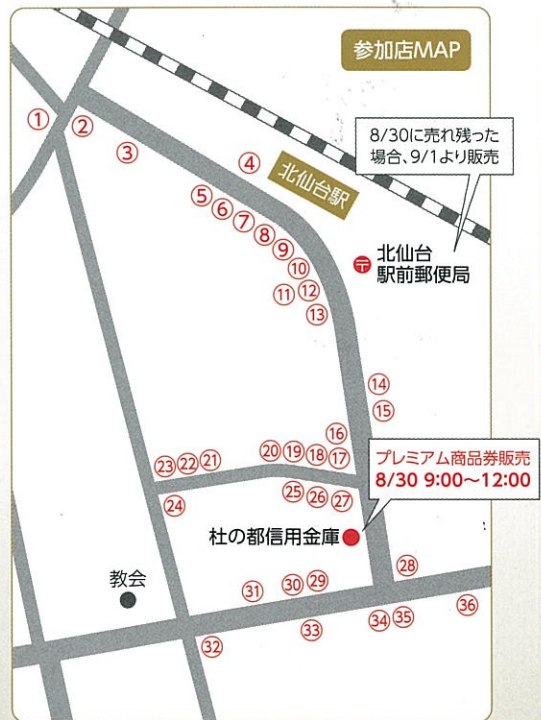

販売日

令和2年8月30日(日) 9:00~12:00

販売所

杜の都信用金庫 北仙台支店

※8月30日に売れ残った場合、9月1日から北仙台駅前郵便局にて販売いたします。

3割増

北仙台商店会

プレミアム商品券

1セット10,000円が
13,000円分の
商品券になる!!

- | | | | |
|-----------------------------|----------|----------------------------|----------|
| ① 大黒さん | 727-7355 | ⑱ 喫茶室 木綿糸 | 346-0343 |
| ② ぱたぱた家 北仙台駅前店 | 343-9331 | ⑳ 路地裏酒場 Local | 779-7752 |
| ③ mieux | 272-4566 | ㉑ あさくさ | 234-1597 |
| ④ 樺屋 | 718-5467 | ㉒ スナック88 | 718-7388 |
| ⑤ 庄子商店 | 234-3634 | ㉓ 博多もつ鍋 だるまんまる | 342-4385 |
| ⑥ 中條幸一デンタルオフィス | 271-5322 | ㉔ ガトーかんの | 271-4632 |
| ⑦ おまげや商店 | 234-2616 | ㉕ BAROJI | 725-3992 |
| ⑧ KISEI 北仙台店 | 234-3302 | ㉖ スナックHAHA | 728-5288 |
| ⑨ トールコーヒーショップ北仙台駅前店 | 275-8111 | ㉗ Taverna & | 346-7220 |
| ⑩ 食楽 北仙台駅前店 | 344-9129 | ㉘ セブンイレブン北仙台駅前店 | 272-1838 |
| ⑪ 萱場商会 | 234-1715 | ㉙ ECO・MODE 北仙台店 | 727-9101 |
| ⑫ 寺子屋 北翔舎 | 275-3518 | ㉚ 半沢サイクルショップ | 234-1605 |
| ⑬ クラウドヘア-北仙台店 | 728-9166 | ㉛ クリーニング アスナロ 北仙台店 | 234-5781 |
| ⑭ 花のフラワード 北仙台店 | 728-4411 | ㉜ かとう生花店 | 234-0218 |
| ⑮ クロシット | 276-0403 | ㉝ 桂由美フランチャイズ
プライダルハウス仙台 | 233-2277 |
| ⑯ エステートホーム | 779-6260 | ㉞ みなとや 北仙台店 | 344-6733 |
| ⑰ 居酒屋 四ツ葉 | 234-0533 | ㉟ ファミリーヘアサロンなかむら | 271-1924 |
| ⑱ 居酒屋なごみ
カラオケスナックなごみベガルス | 233-9444 | ㊱ 真野屋 | 342-1755 |