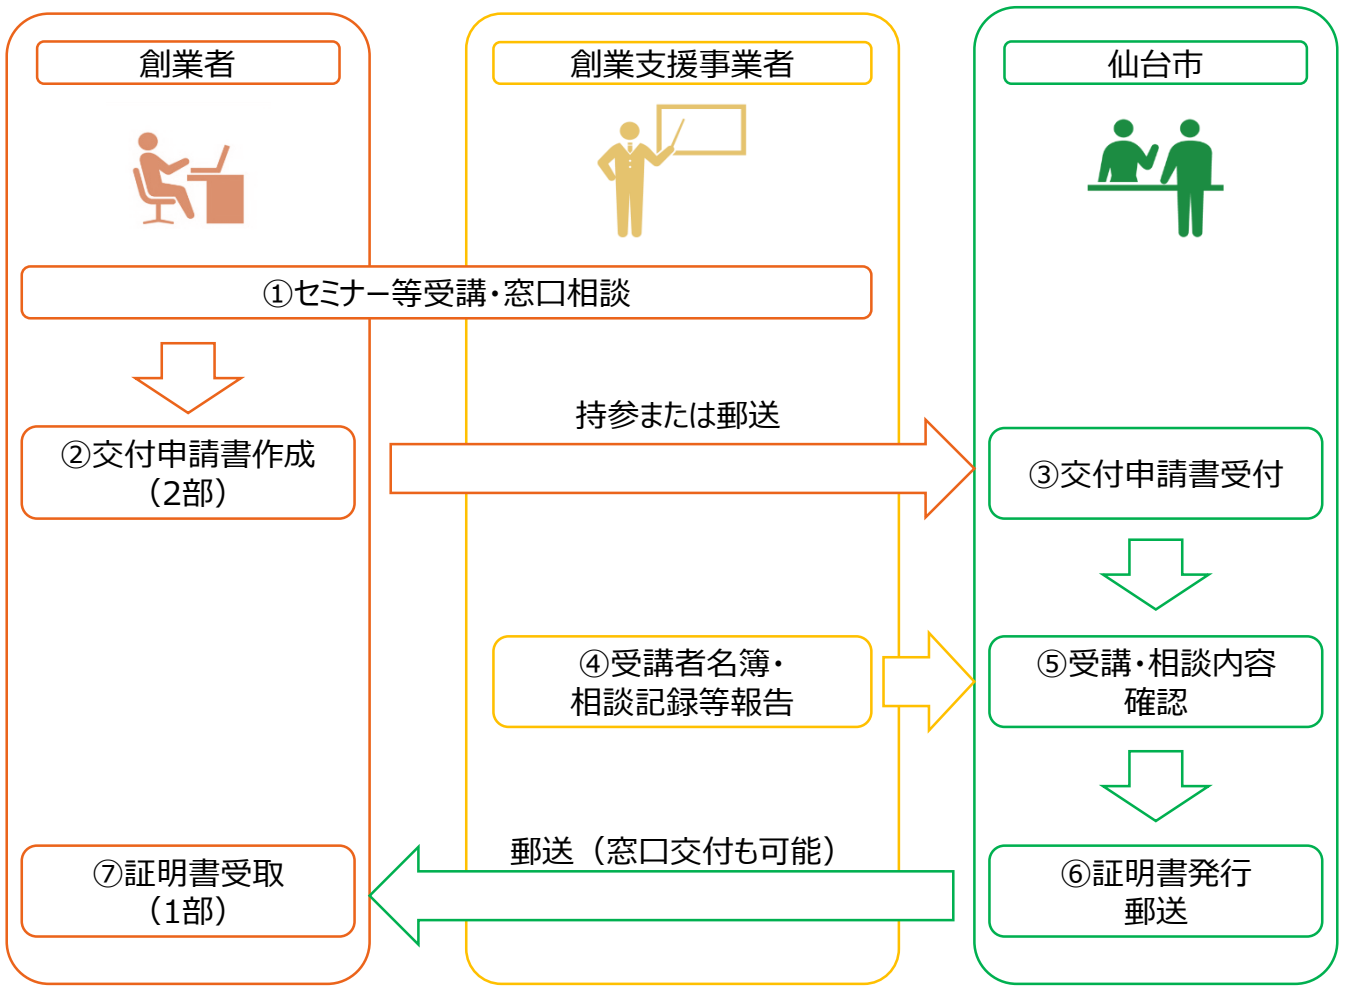

証明書発行の流れ

※交付申請書の受理から概ね1週間程度で証明書を発行します。
※証明書を複数枚希望される場合は、交付申請書を必要枚数+1枚提出してください。

お問い合わせ・証明書申請窓口

仙台市 経済局 スタートアップ支援課 創業支援係

【お問い合わせ】

TEL : 022-214-8278

FAX : 022-267-6292

E-mail : kei008028@city.sendai.jp