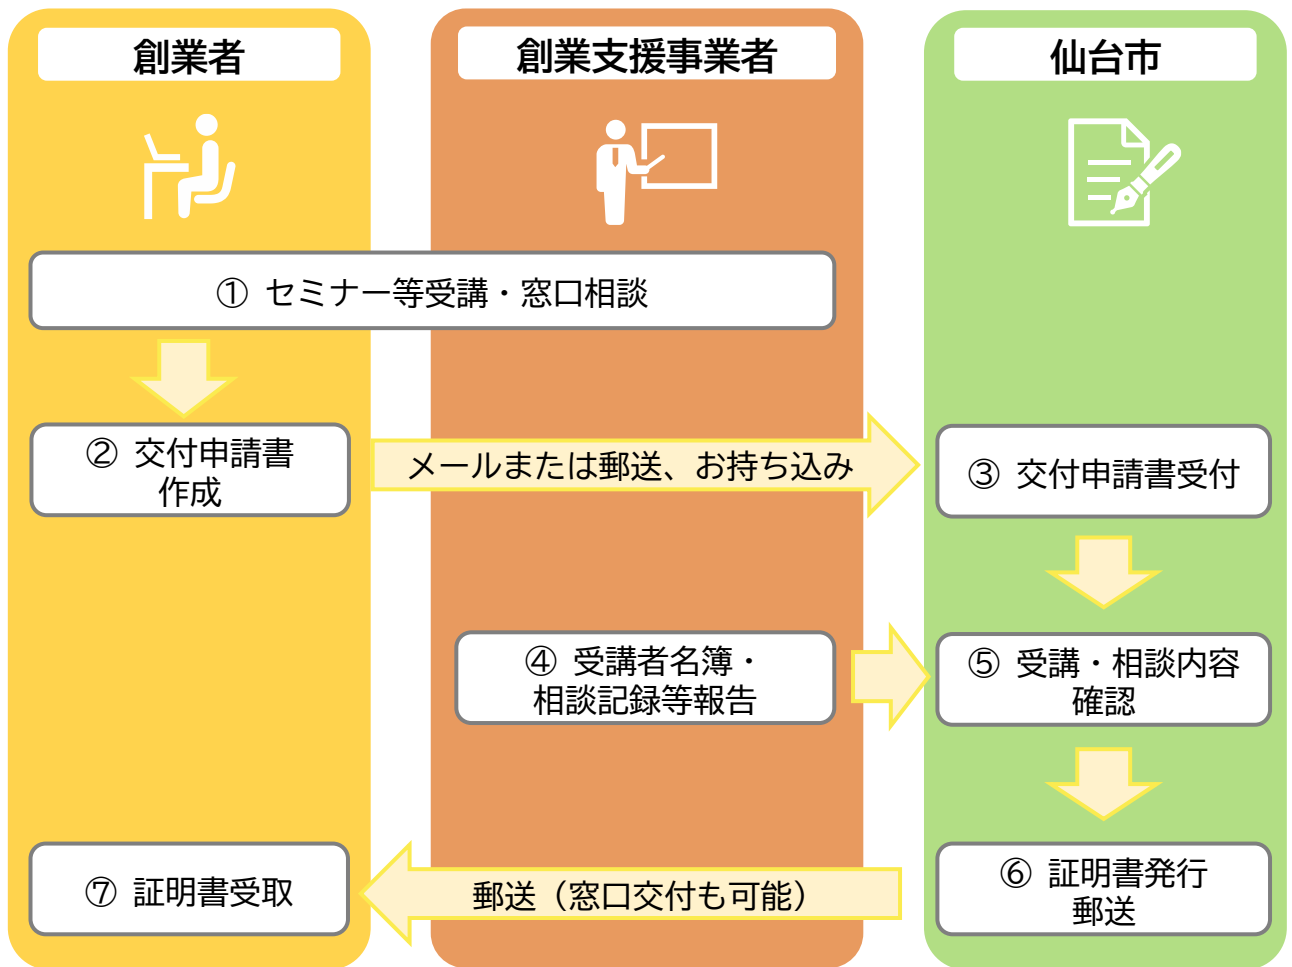

証明書発行の流れ

※交付申請書の受理からおおむね1週間程度で証明書を発行します。

お問い合わせ・証明書申請窓口

仙台市 経済局 スタートアップ支援課 創業支援係

● オンライン申請
専用アドレス：sendai-tokusou@city.sendai.jp

● お問い合わせ
TEL： 022-214-8278
FAX： 022-267-6292
E-mail：kei008028@city.sendai.jp

● 所在地
980-0803
仙台市青葉区国分町3丁目6番1号
仙台パークビル9階
市営地下鉄南北線「勾当台公園駅」
より徒歩1分