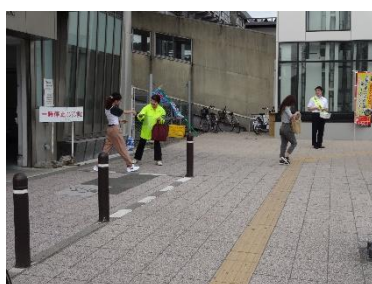

(6) 自転車マナーアップキャンペーン

7月25日 JR南仙台駅東側タクシープール付近

仙台南地区交通安全協会中田支部、仙台市南地区交通指導隊中田分隊、宮城県自転車軽自動車商業協同組合仙台南支部、南仙台自動車学校、仙台南警察署等の参加団体が、JR南仙台駅を利用する自転車利用者に対し交通安全に関する啓発活動を実施しました。