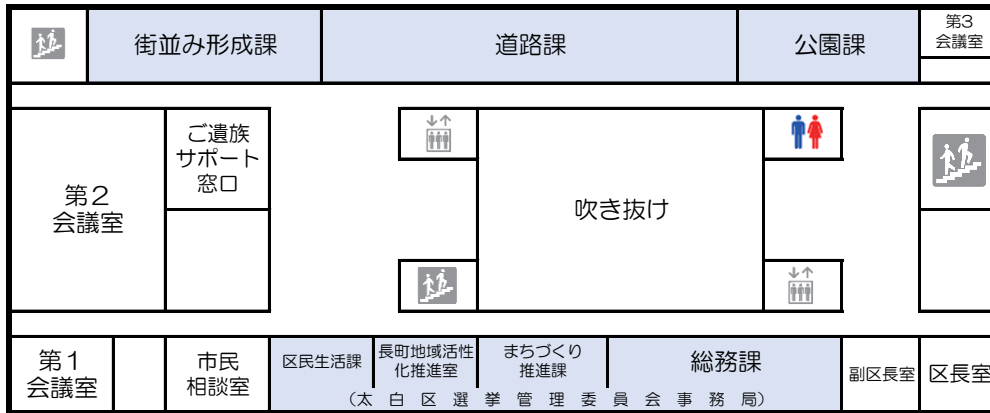

# 太白区役所 庁舎案内図(R8.5.18～)

5階

4階

3階

2階

1階