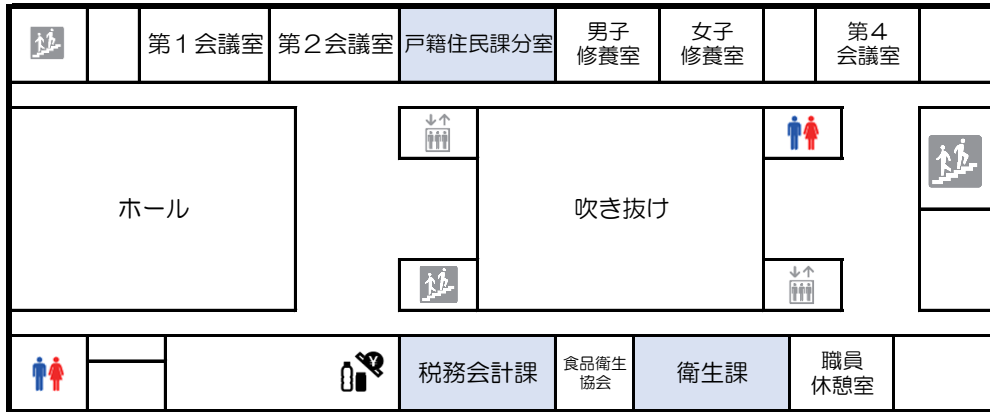

# 太白区役所 庁舎案内図(R8.5.18～)

5階

4階

3階

2階

1階