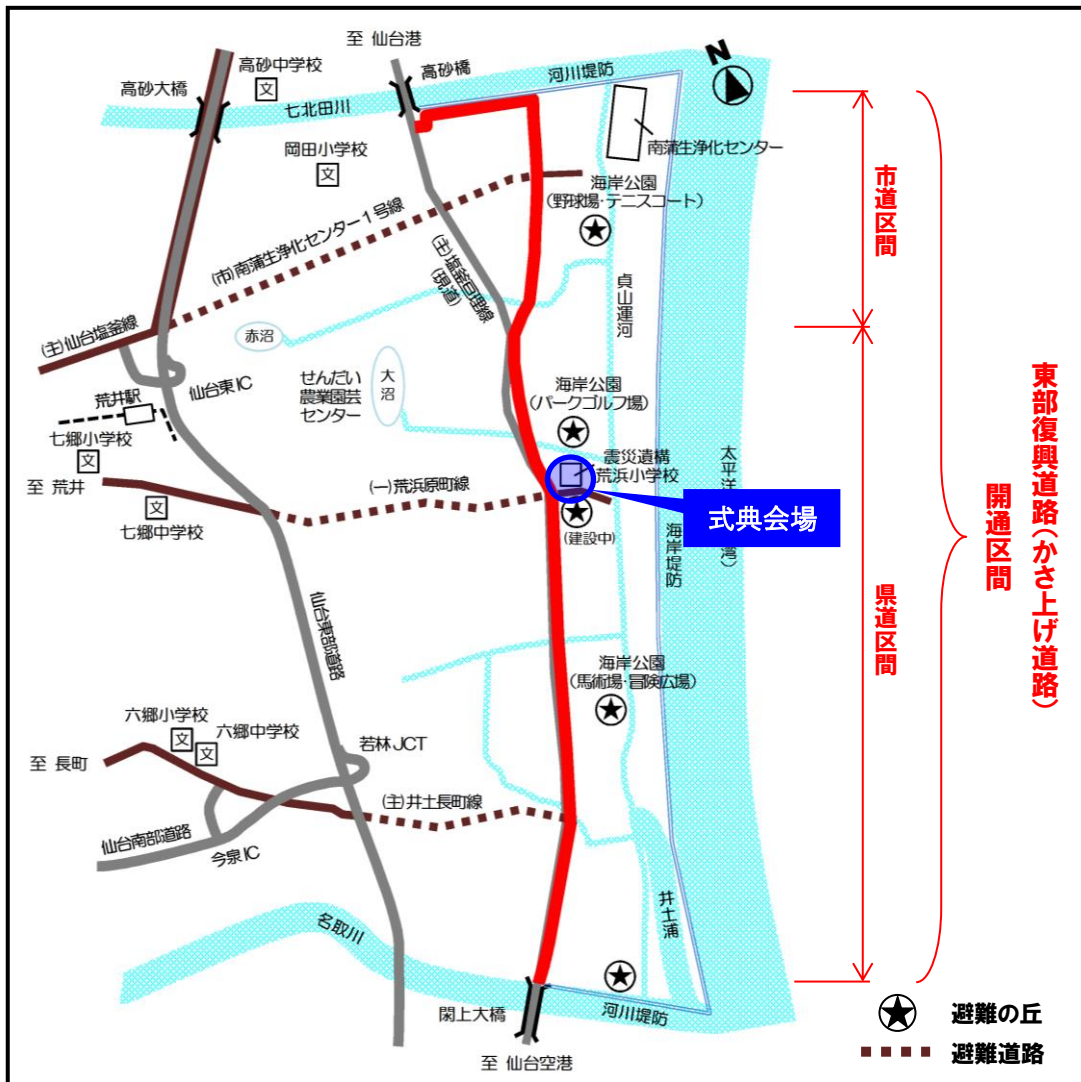

**【東部復興道路 位置図】**

**【式典会場 案内図】**

**【ご案内】**

- ・ 駐車場へは黄色矢印方向から県道荒浜原町線を荒浜方面に進み、ご入場ください。
- ・ 駐車場から式典会場までの間は、徒歩移動となります。ご協力をお願いいたします。
- ・ 駐車場および式典会場へのご入場の際には、係員の案内、誘導にご協力をお願いいたします。