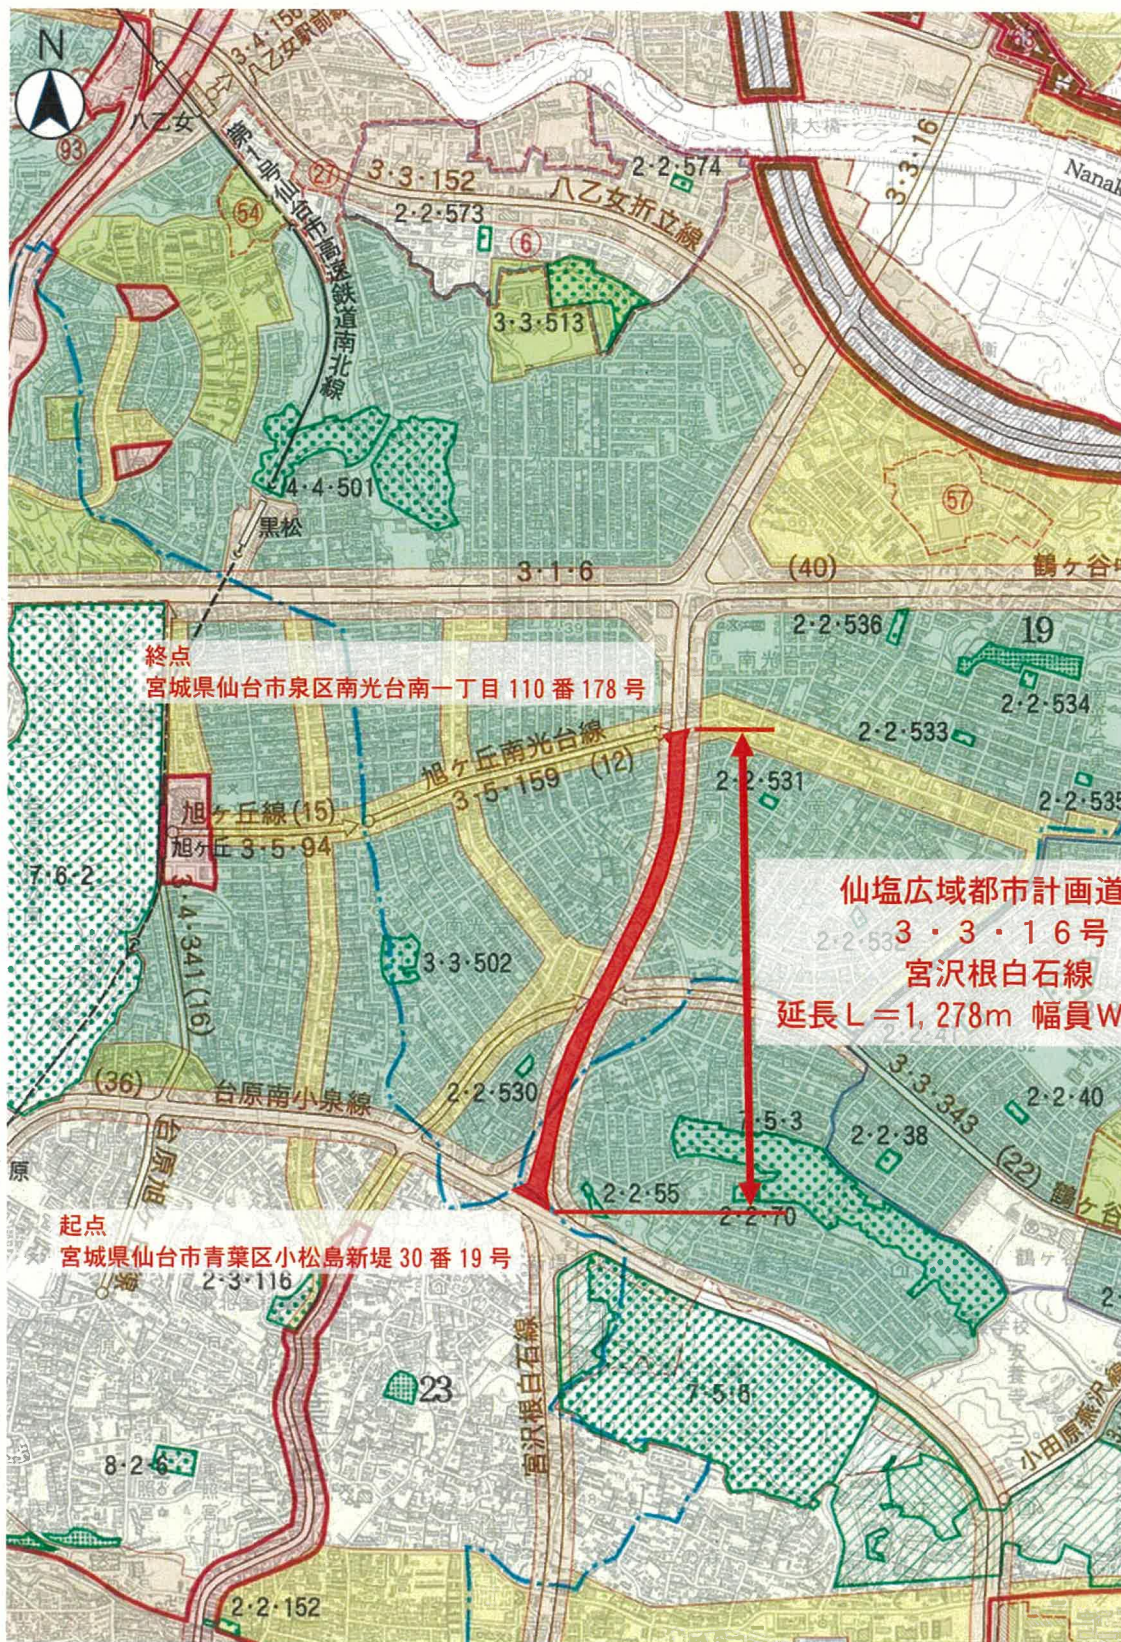

位置図

終点
宮城県仙台市泉区南光台南一丁目 110番178号

旭ヶ丘線(15)
旭ヶ丘 3-5-94

仙塩広域都市計画道路
3・3・16号
宮沢根白石線
延長L=1,278m 幅員W=36m

起点
宮城県仙台市青葉区小松島新堤 30番19号