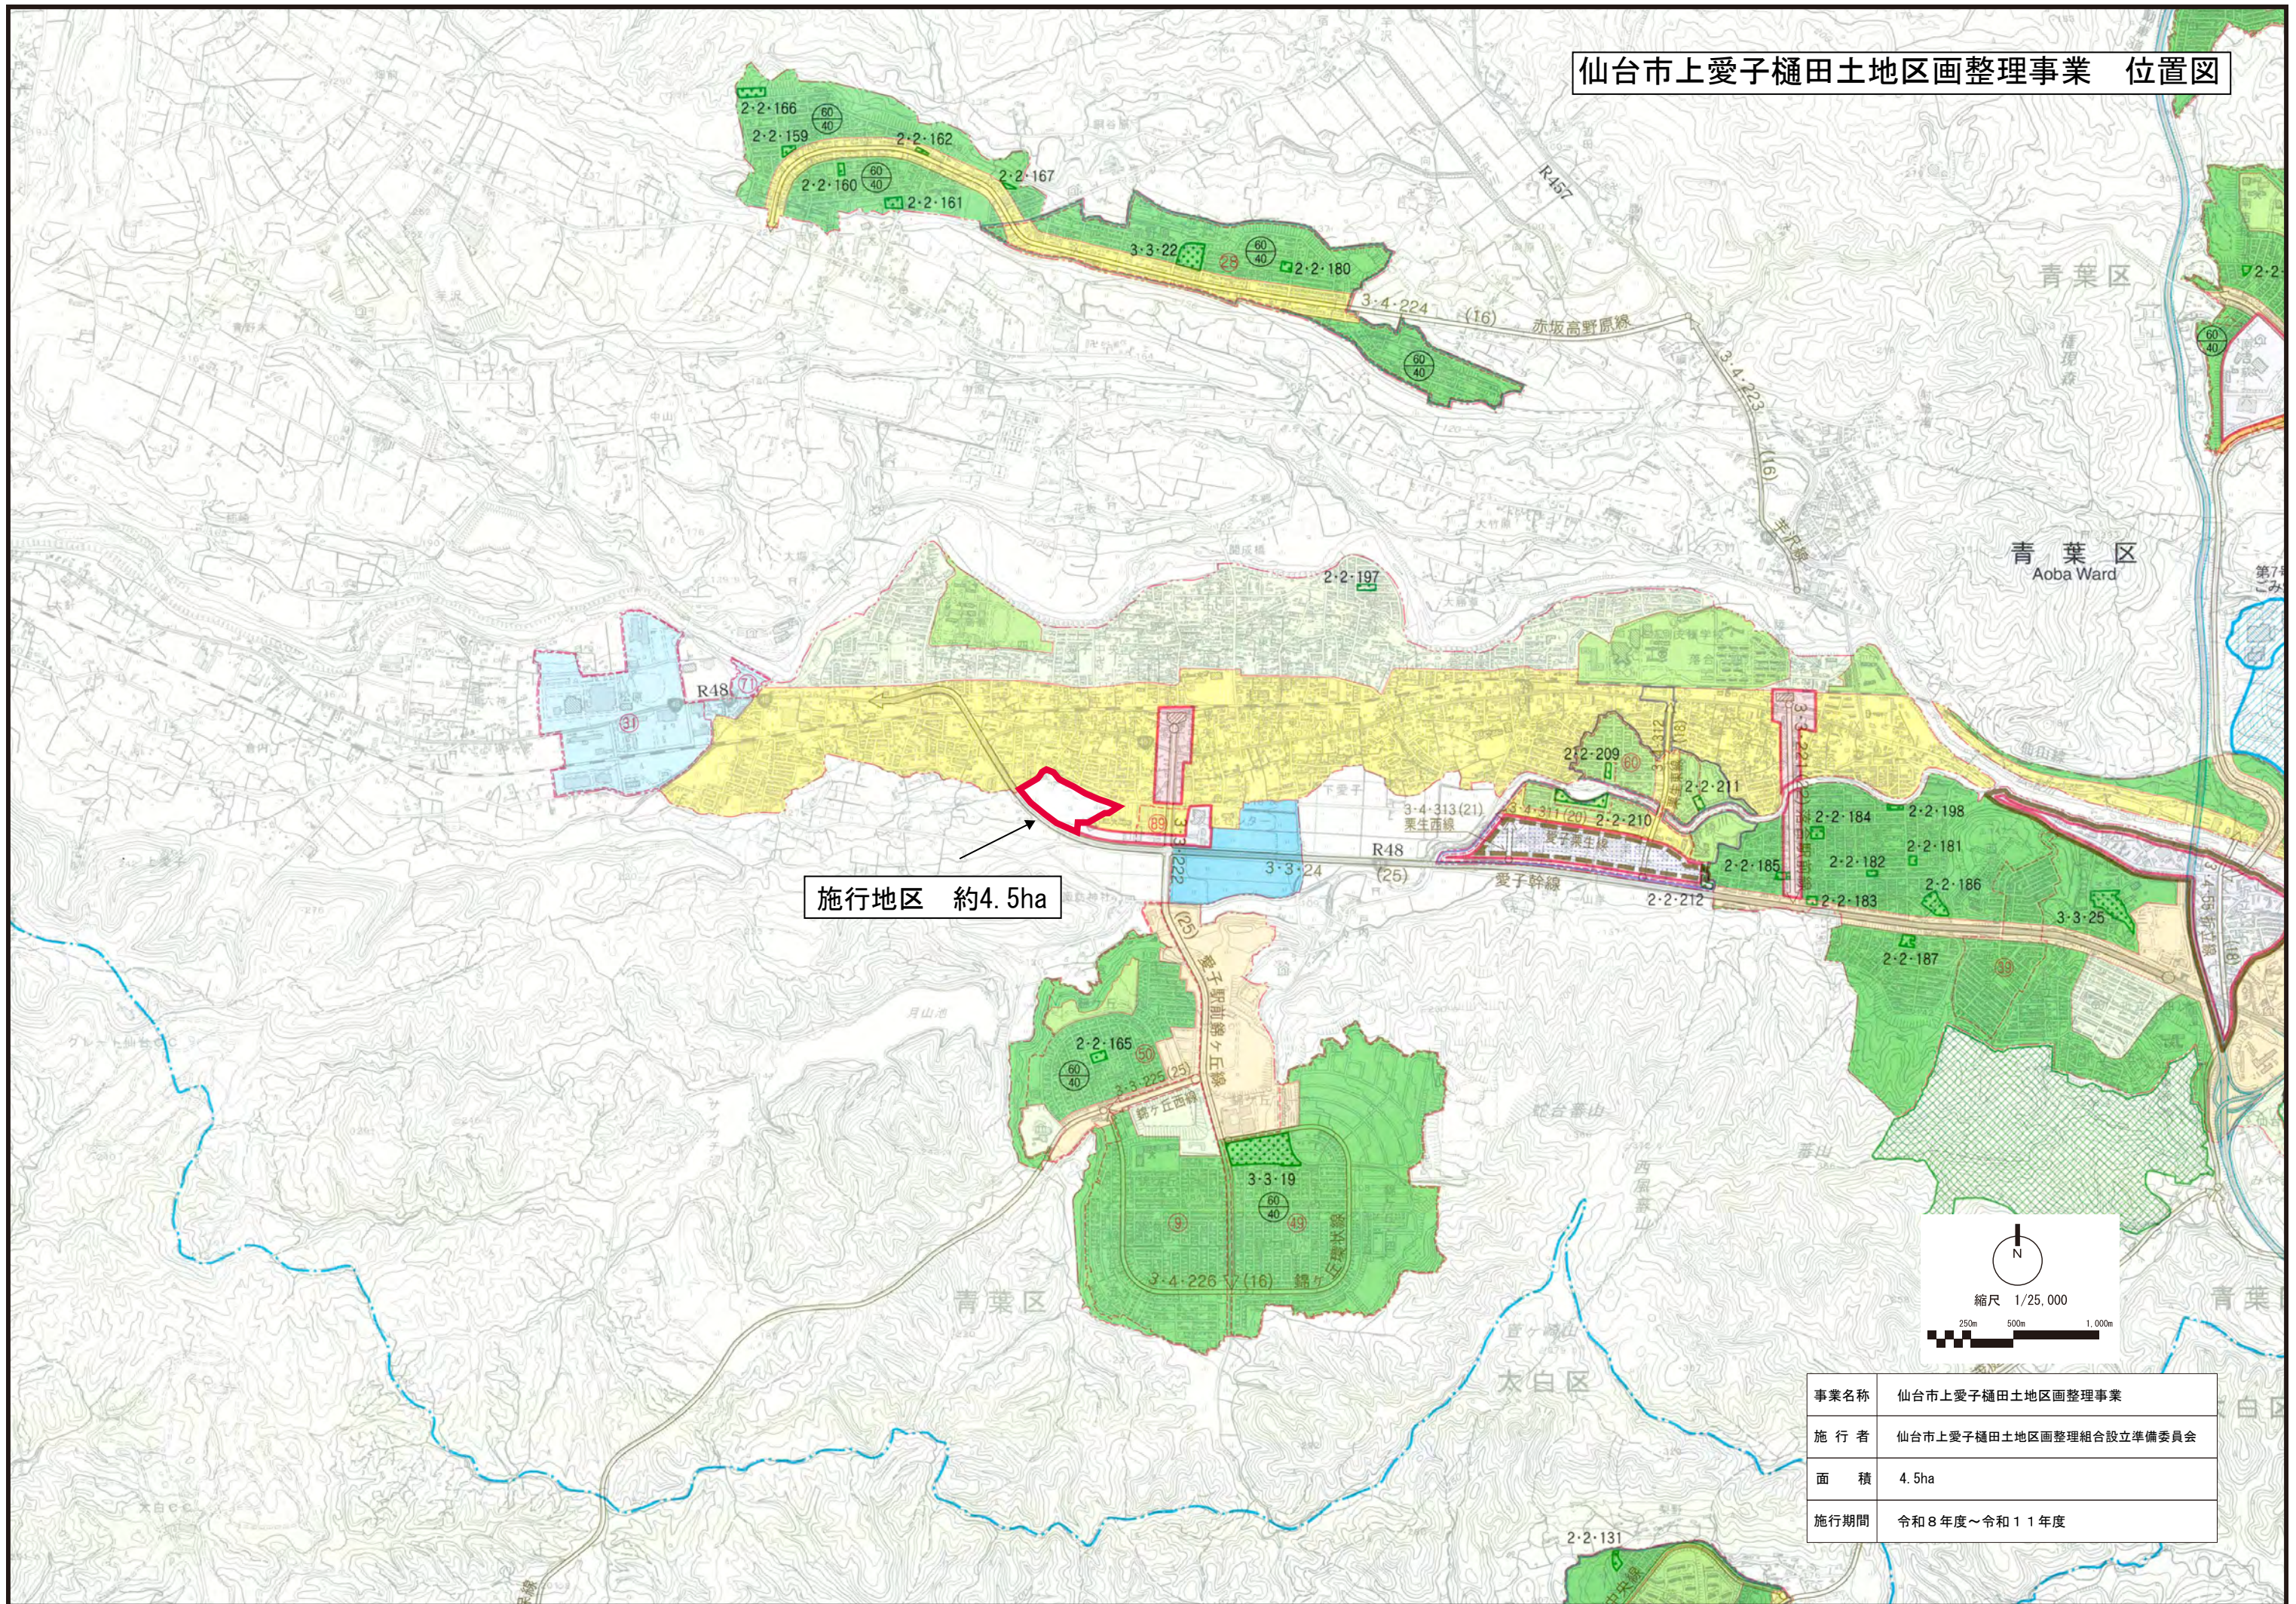

仙台市上愛子樋田土地区画整理事業 位置図

施行地区 約4.5ha

事業名称	仙台市上愛子樋田土地区画整理事業
施行者	仙台市上愛子樋田土地区画整理組合設立準備委員会
面積	4.5ha
施行期間	令和8年度～令和11年度