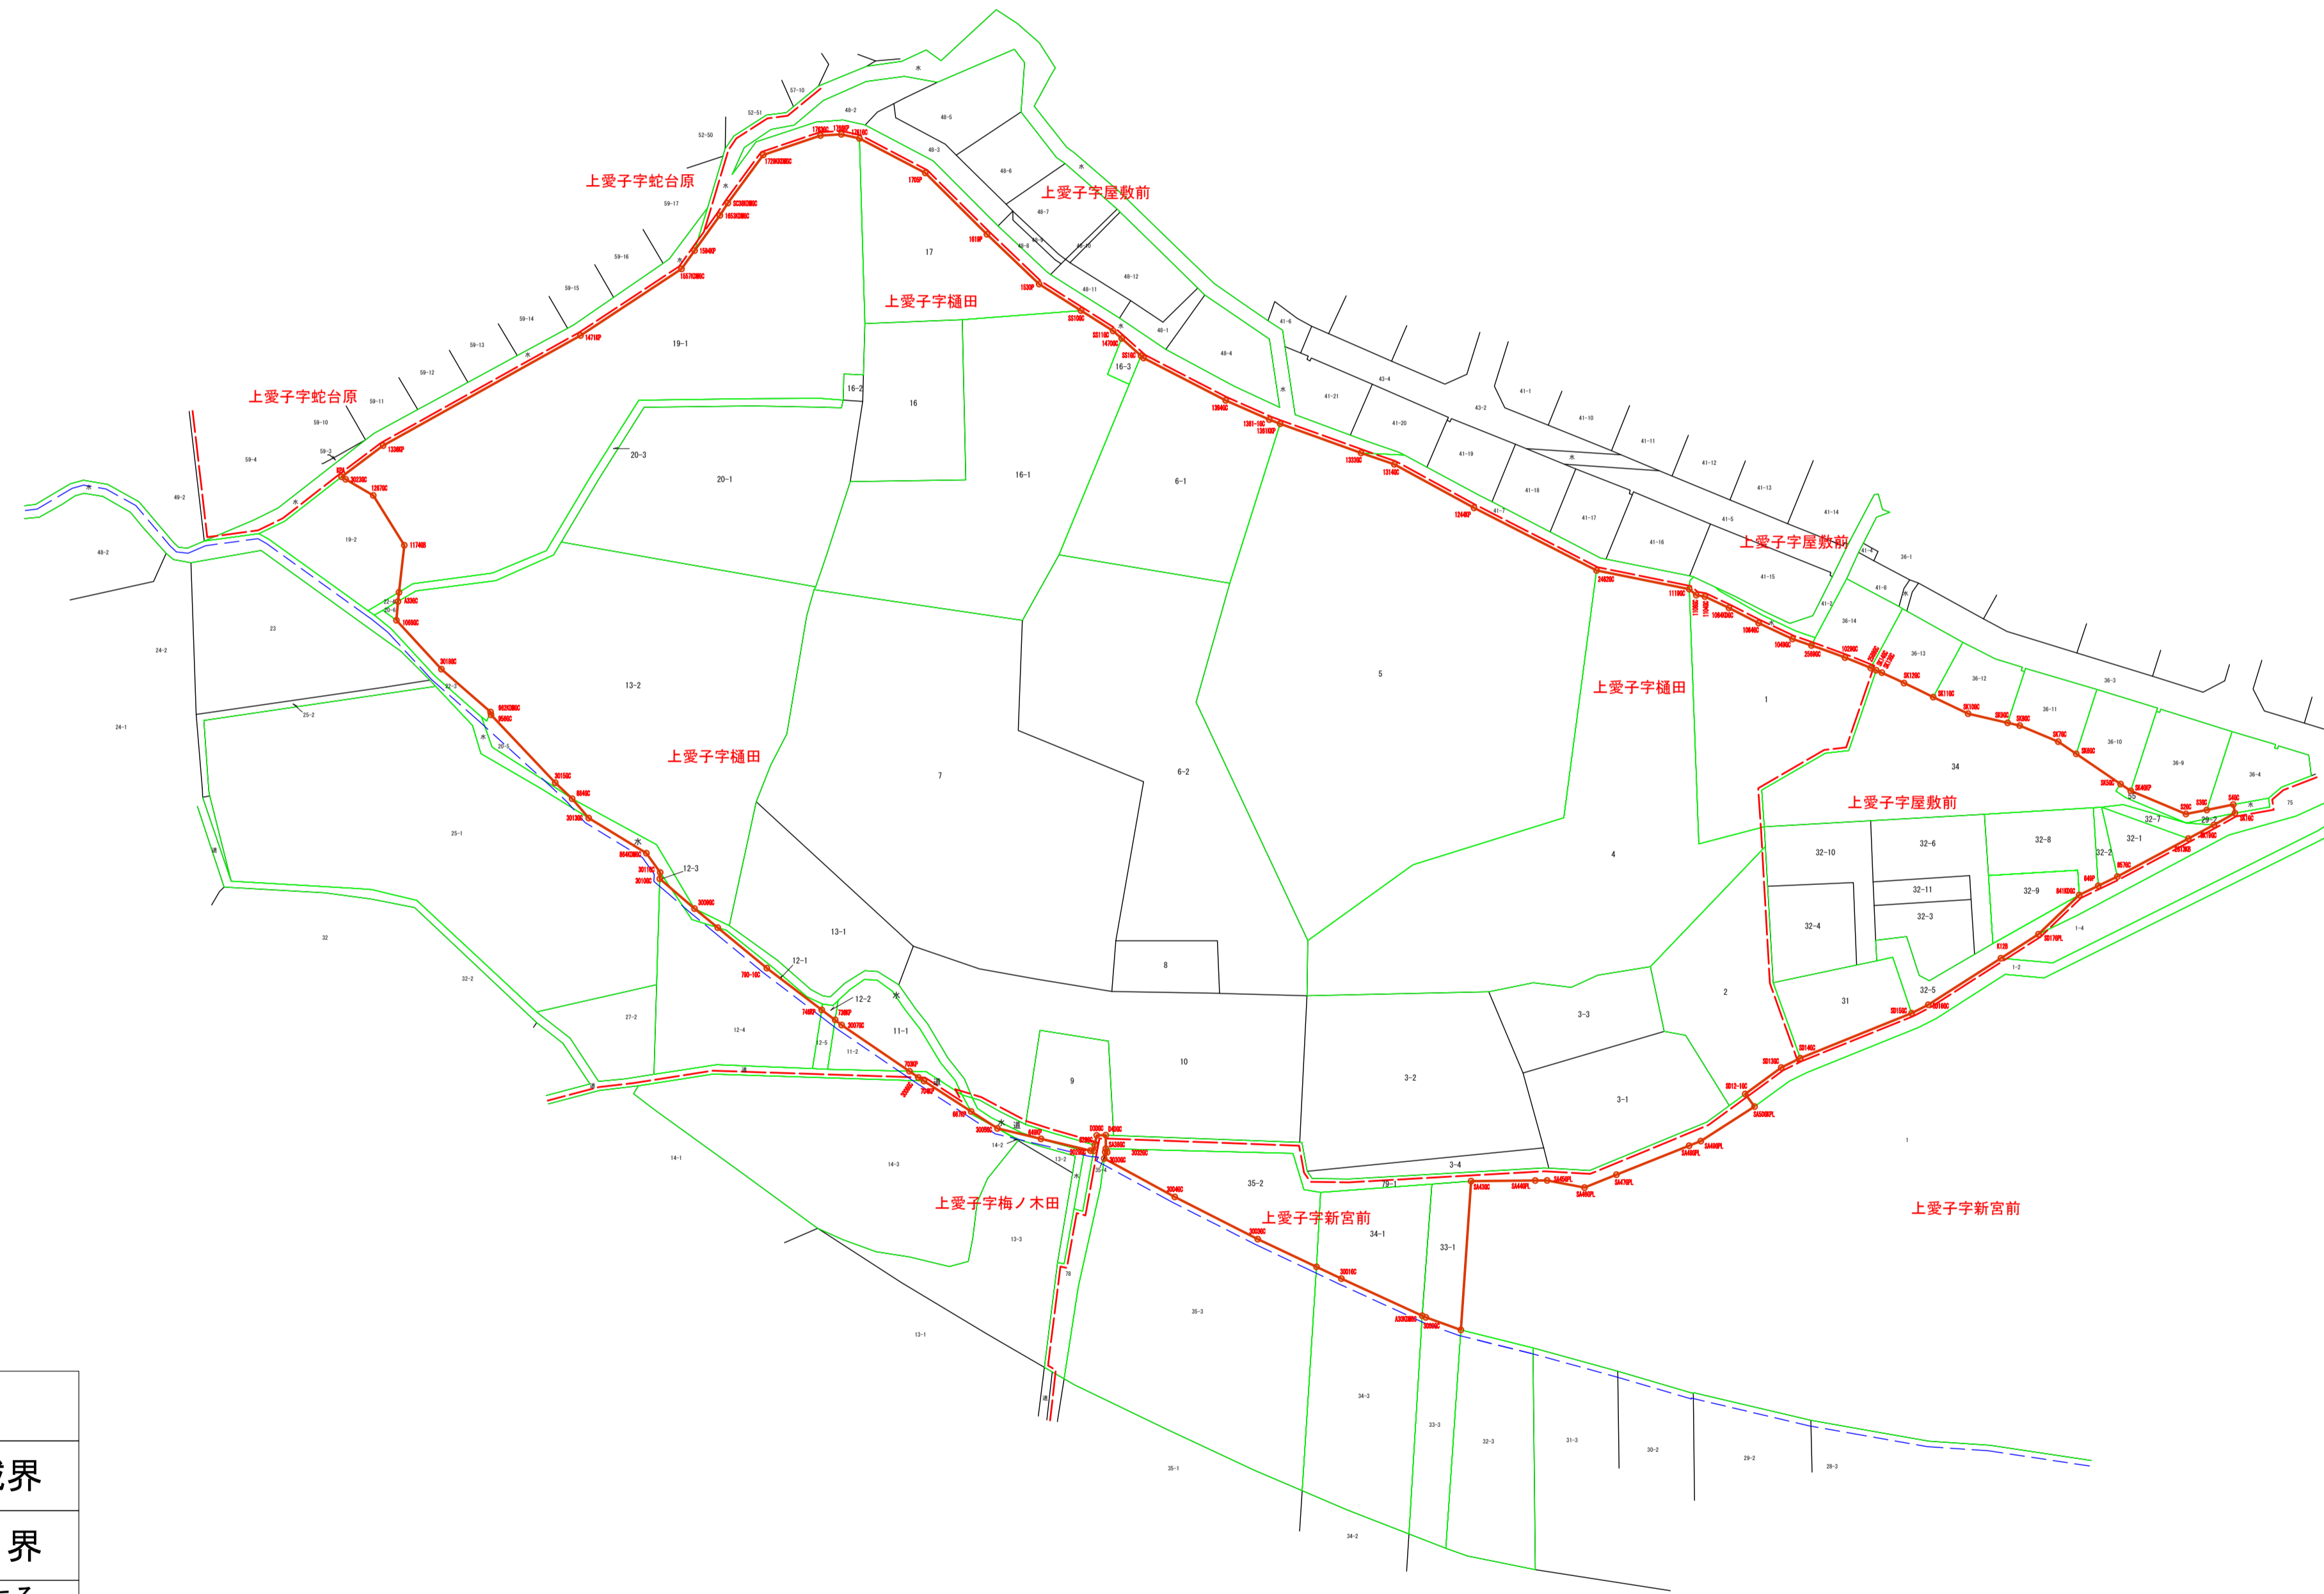

# 仙台市上愛子樋田土地区画整理事業 区域図

A1 : S=1/1000  
A3 : S=1/2000

凡 例	
	施行地区区域界
	町 字 界
	施行地区界に接する 区域内外の土地
	市 街 化 区 域 界