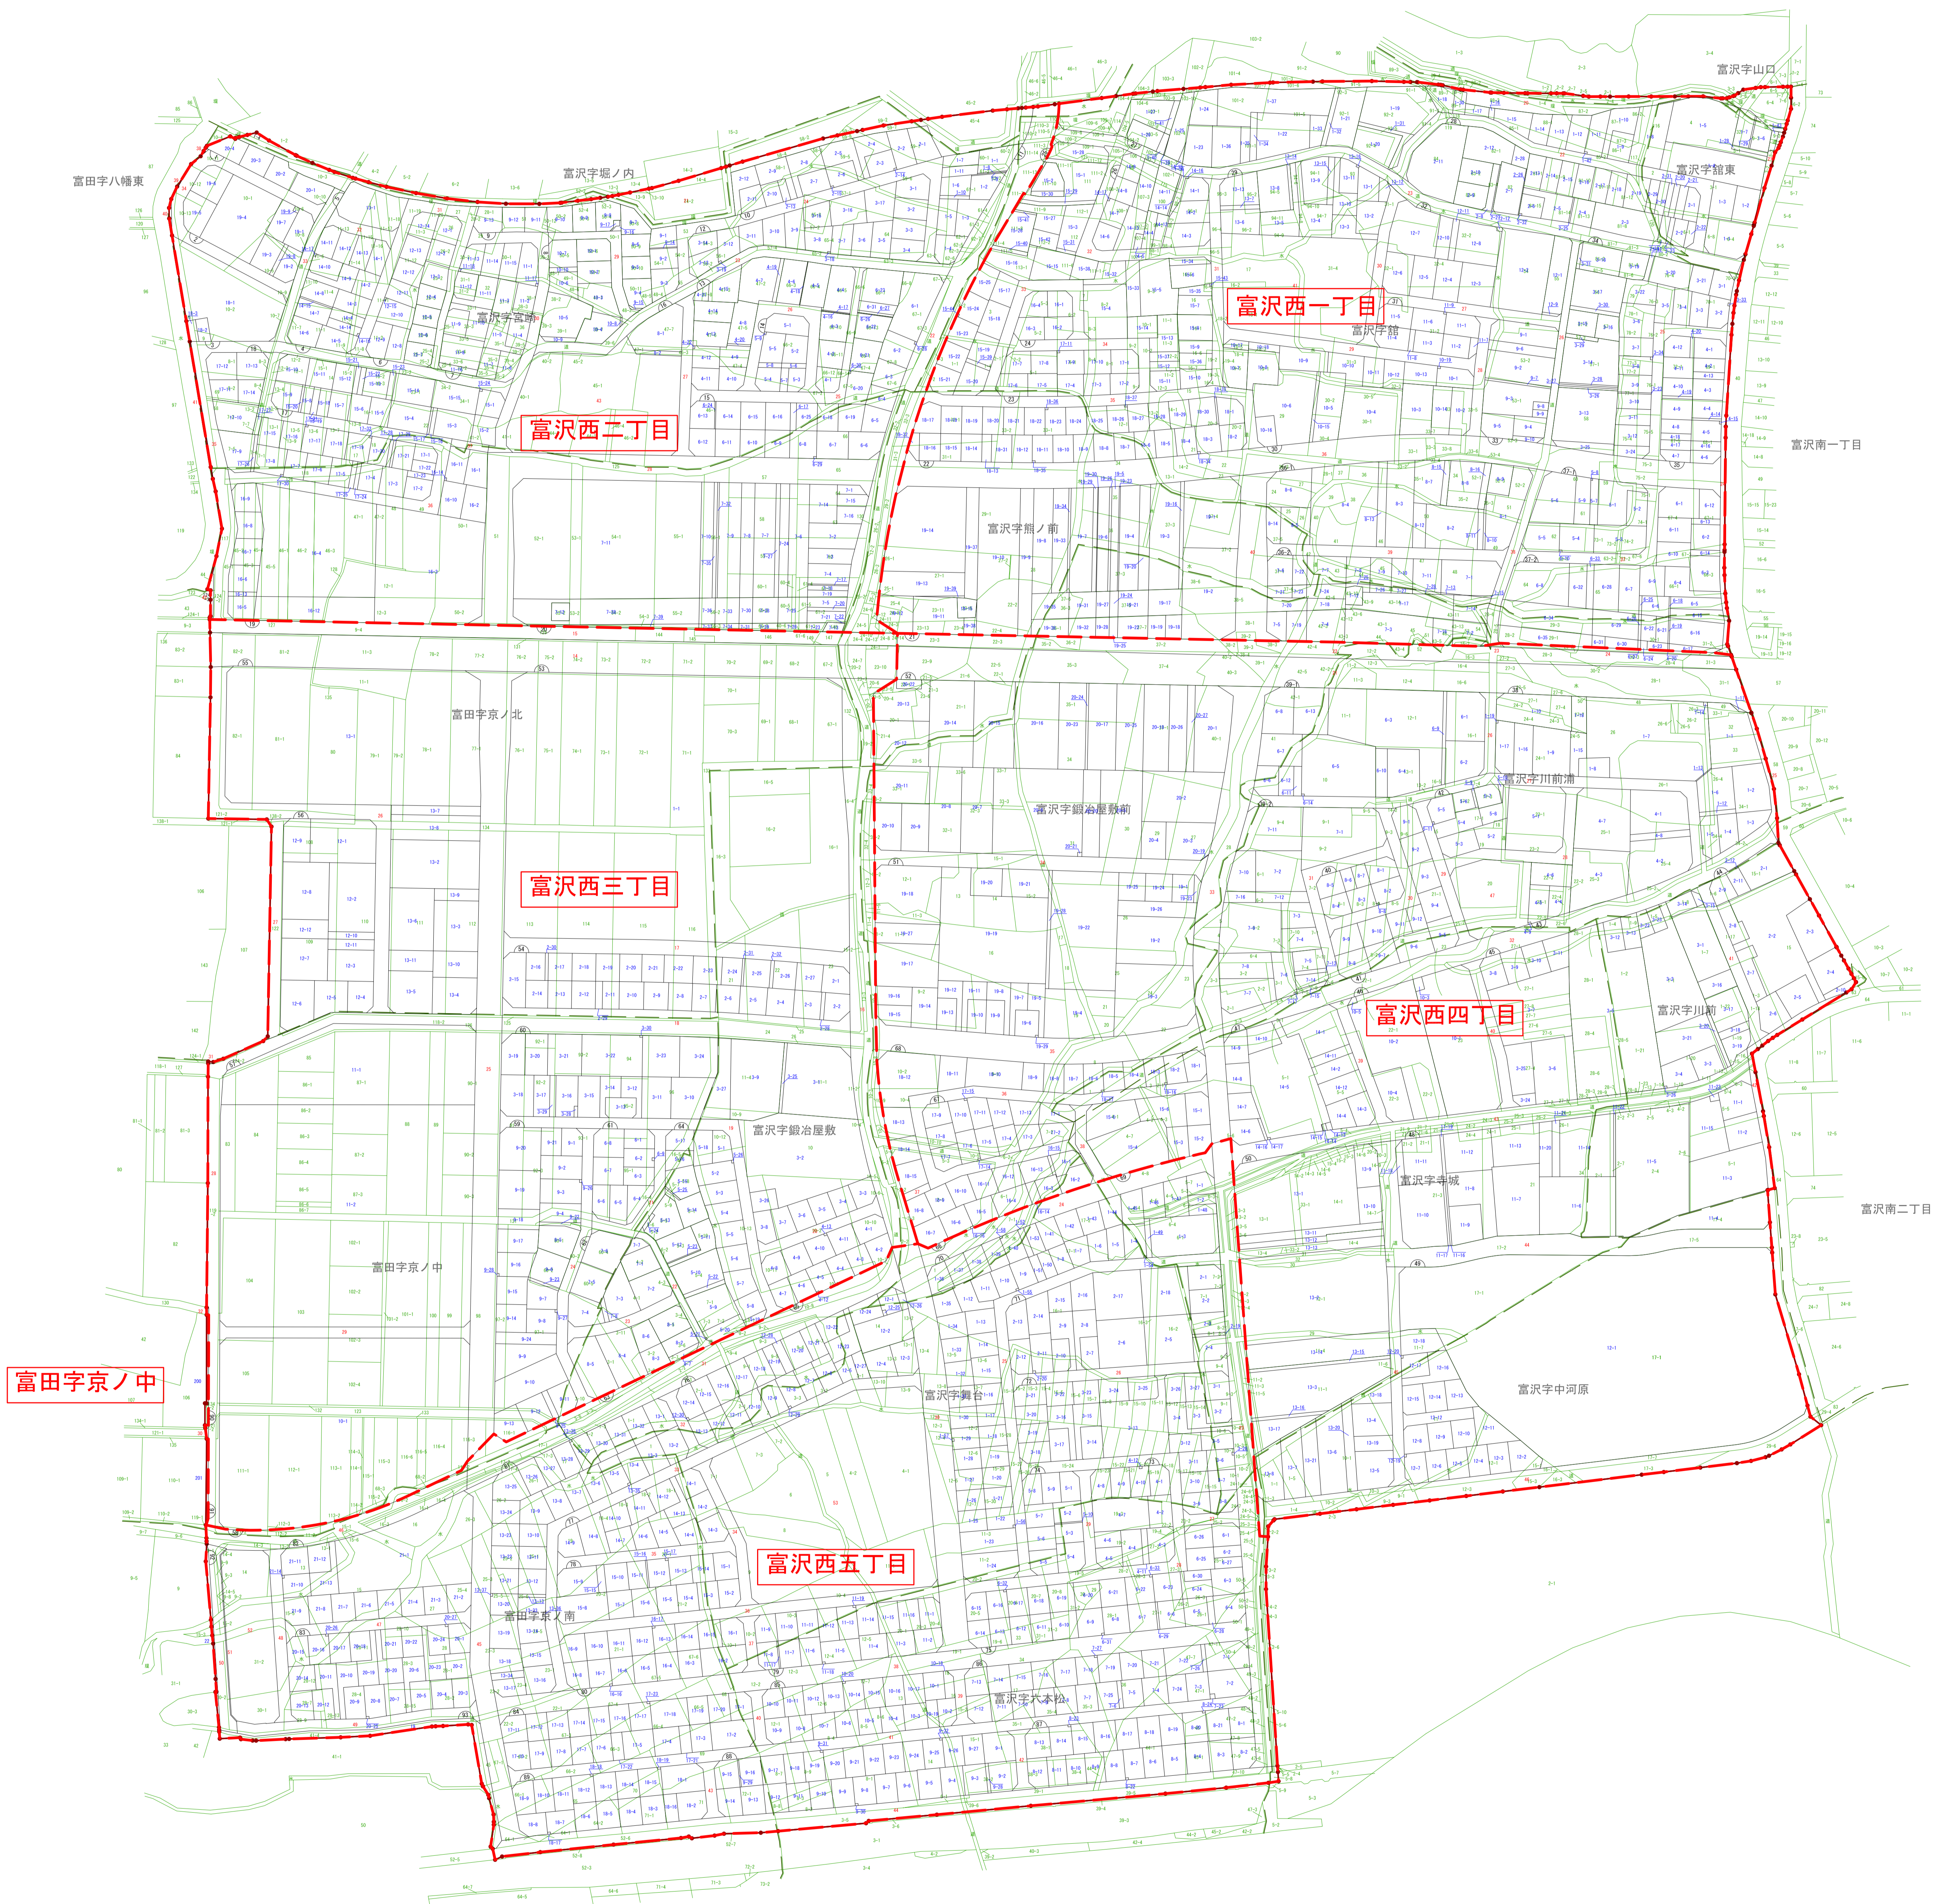

仙台市富沢駅西土地区画整理事業 重ね図

S=1:1500 (A0)
S=1:4000 (A3)

凡 例	
	施行地区界
	旧字界
	新町界
	整理前字界
	整理前字名
	整理前地番
	整理後筆界
	新町名
	新地番