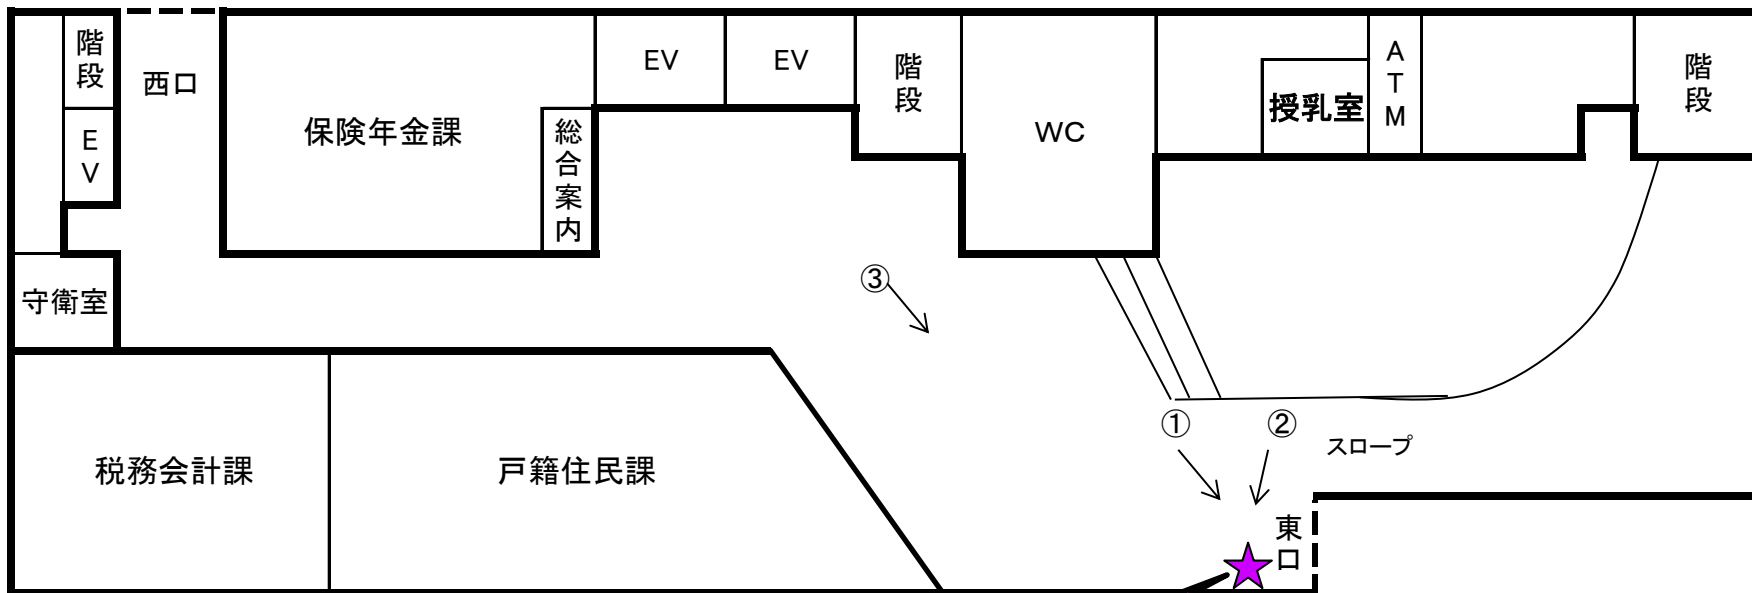

宮城野区役所 デジタルサイネージ 設置位置図

設置位置図

※図中①から③は、別添の「設置位置イメージ図」における撮影位置を表しています。