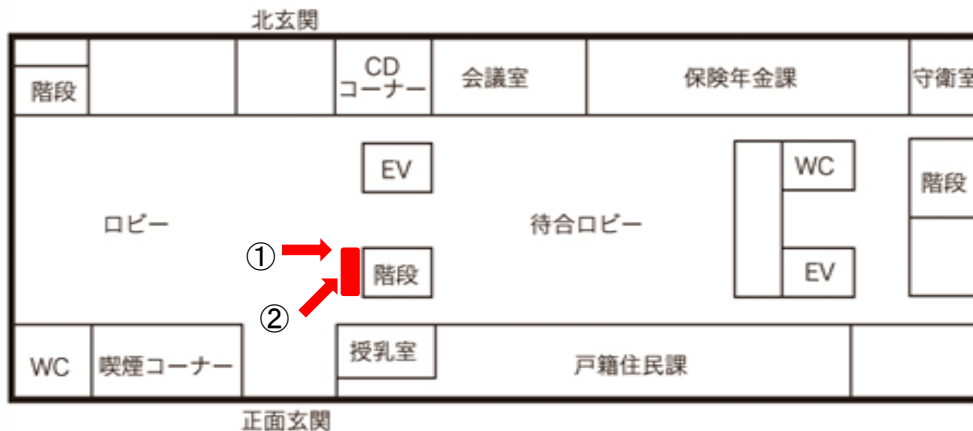

太白区役所 デジタルサイネージ設置位置図

※図中①②は、別添の「設置位置イメージ図」における撮影位置を表しています。