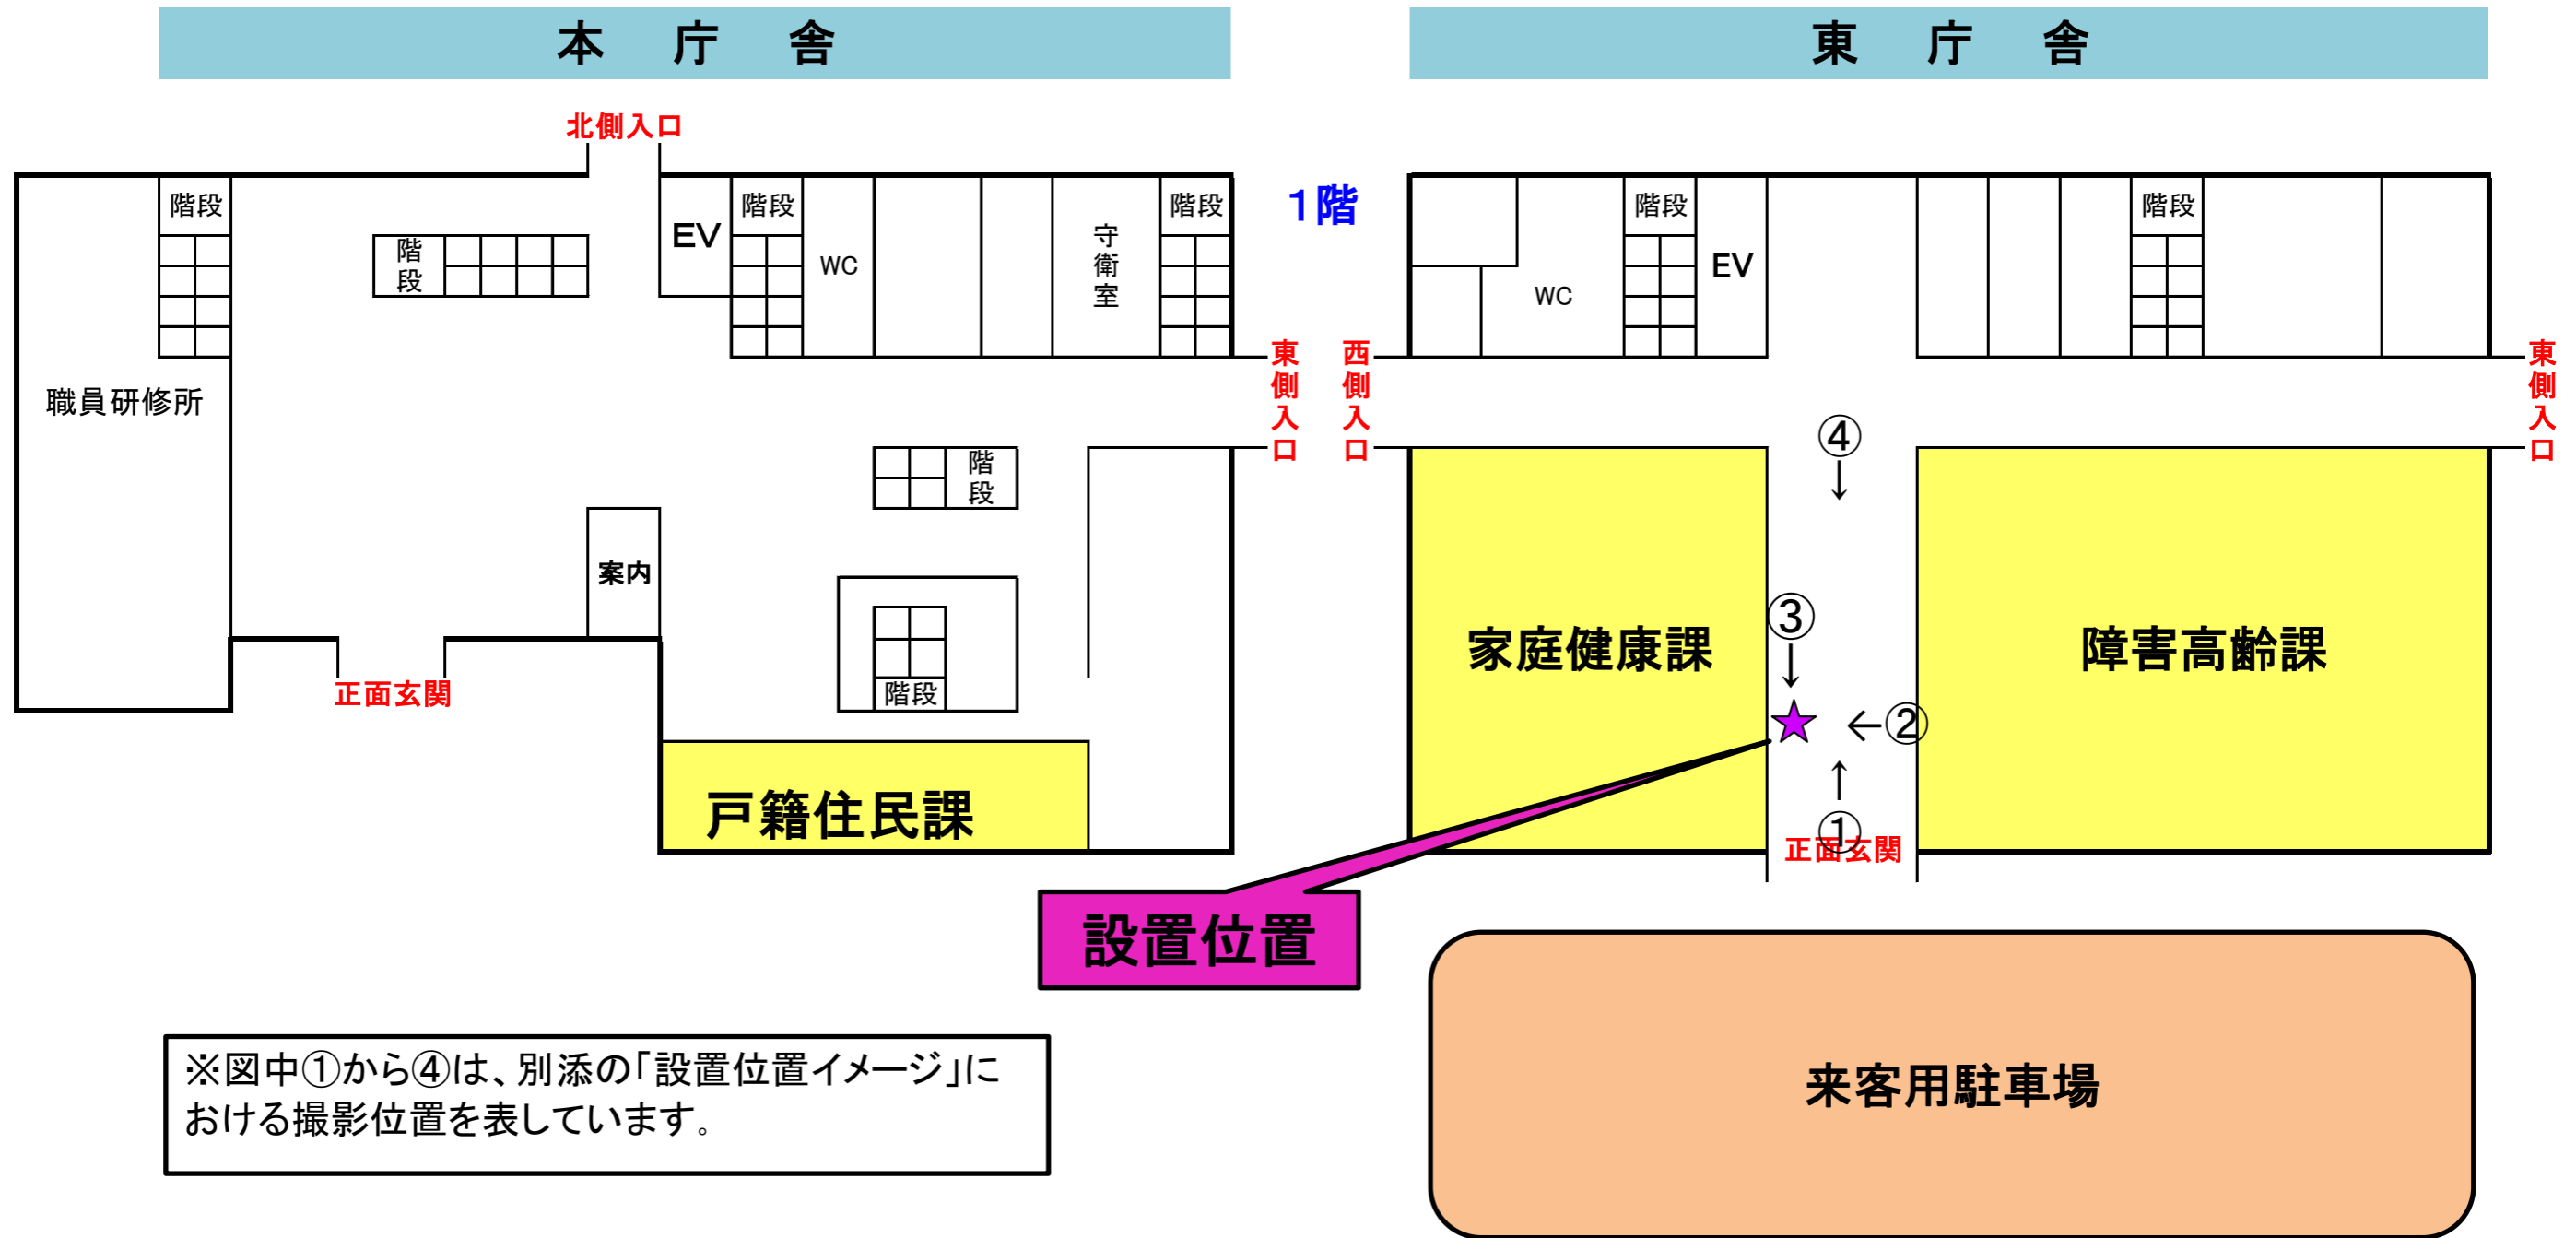

# 泉区役所 デジタルサイネージ 設置位置図

※図中①から④は、別添の「設置位置イメージ」における撮影位置を表しています。