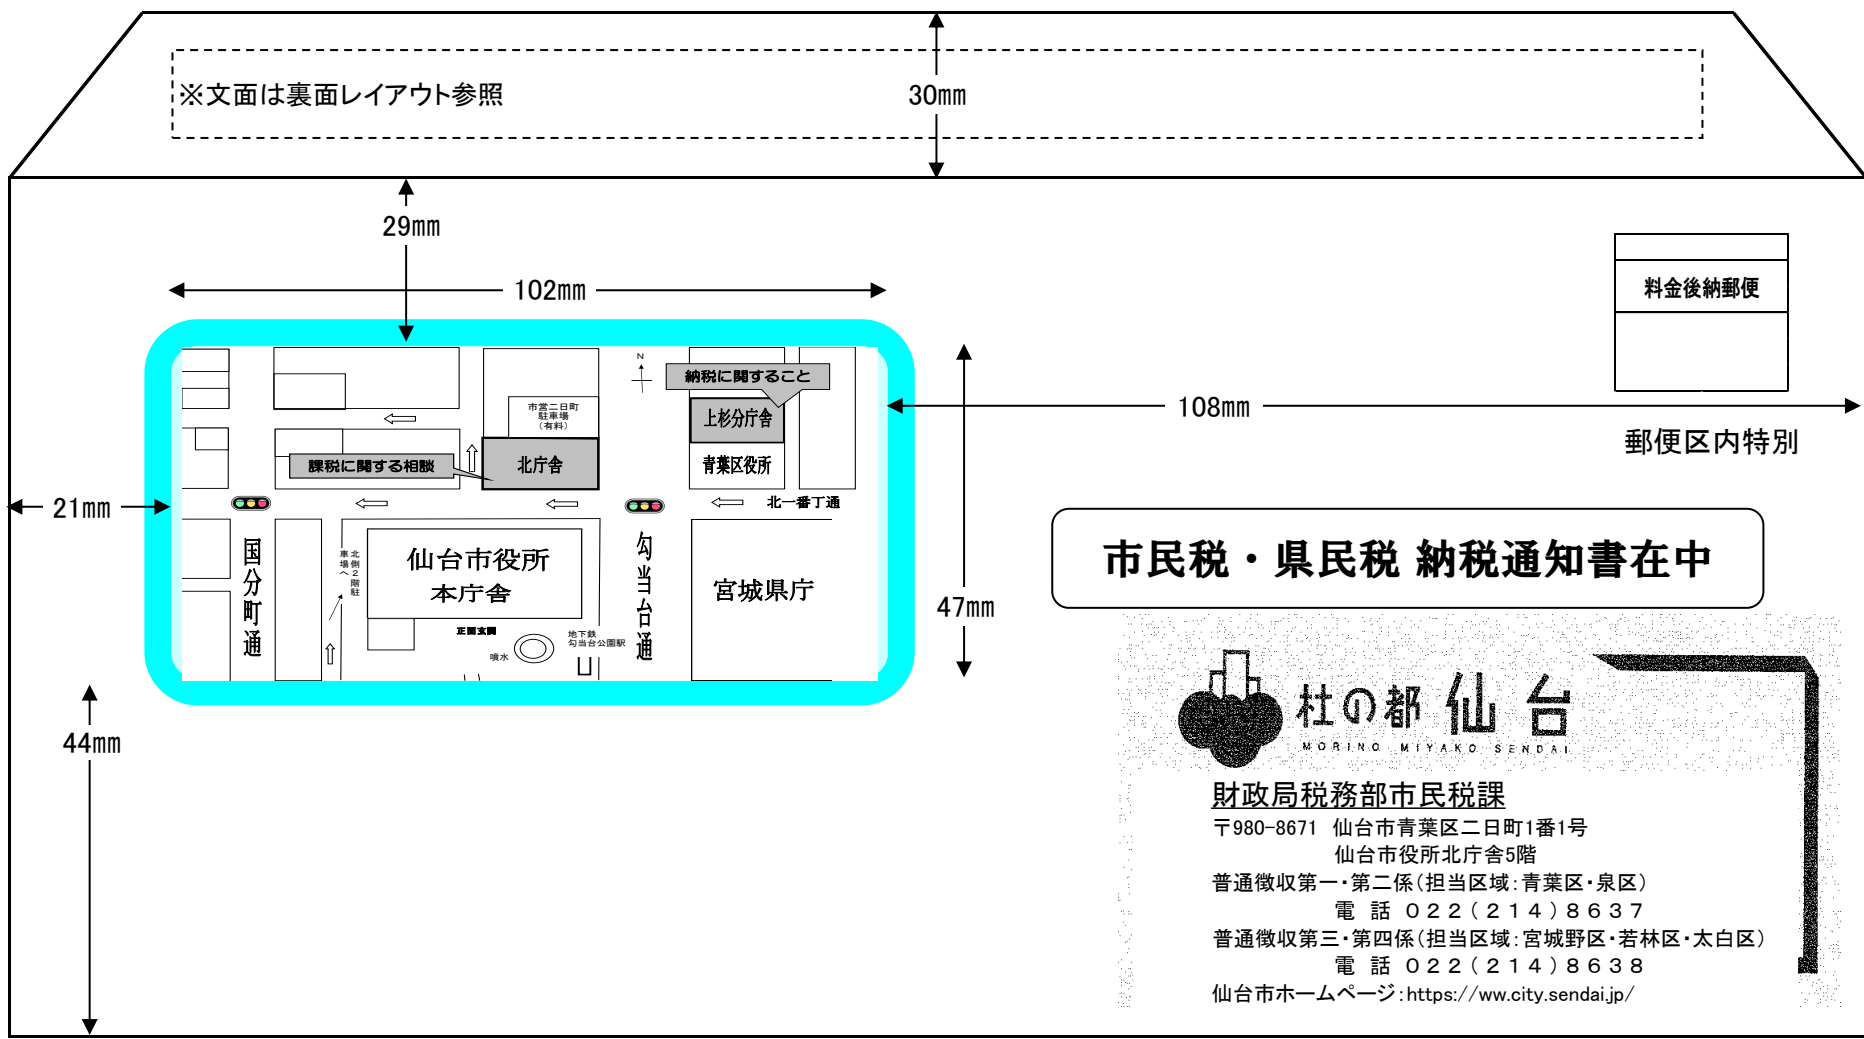

◆窓付封筒（市民税・県民税普徴納税通知書用）イメージレイアウト

表面

裏面