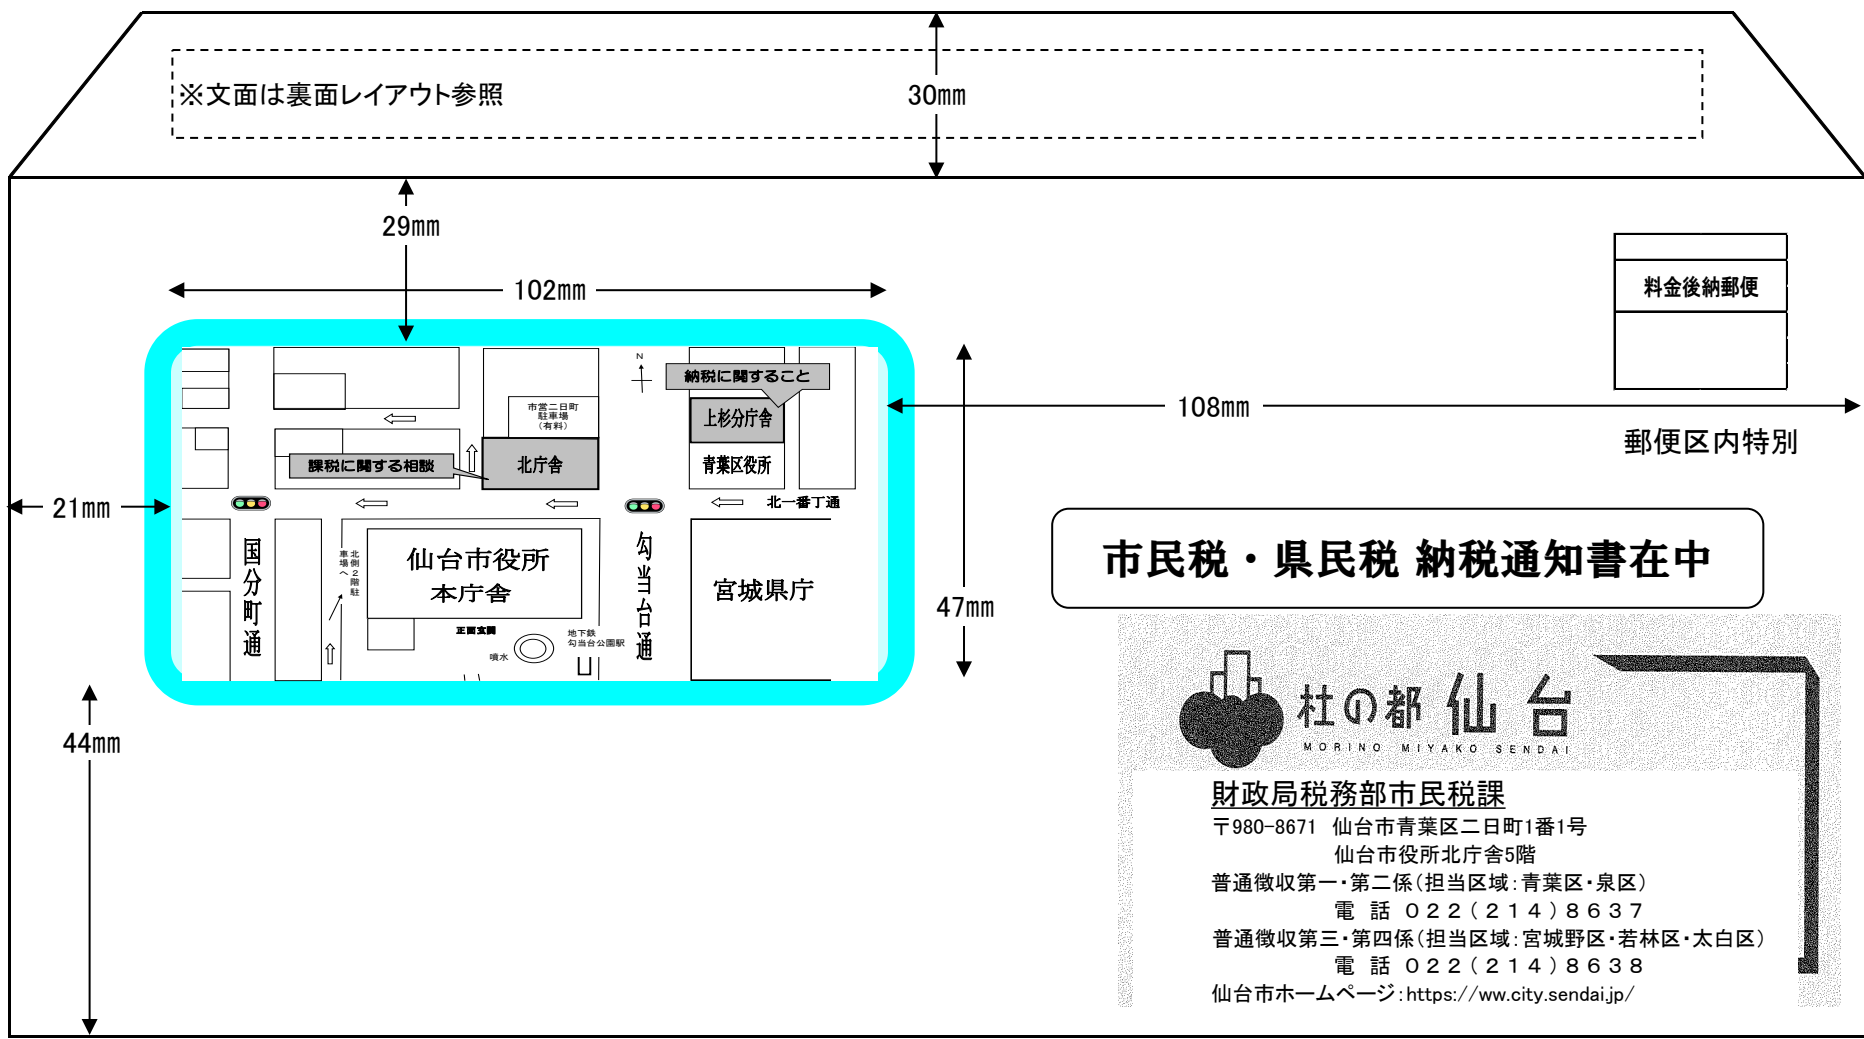

◆窓付封筒（市民税・県民税普徴納税通知書用）イメージレイアウト

表面

裏面