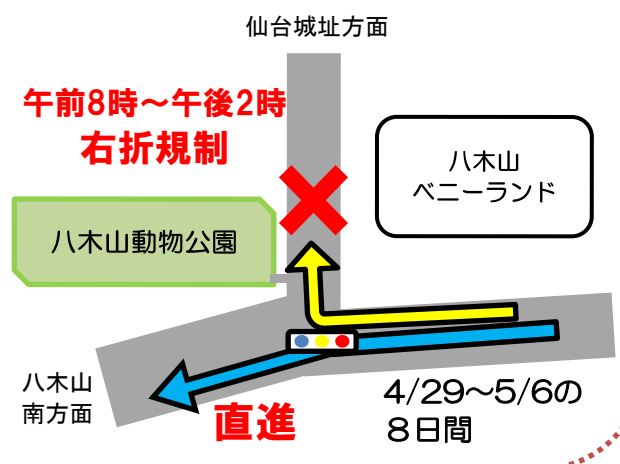

来園には、地下鉄東西線をご利用ください

- ◆ゴールデンウィーク期間中は、お車で来園される方による**大渋滞が発生**します。
※入園まで最大で1時間30分程度の渋滞
- ◆快適にご覧いただくため、特に混雑が予想されるゴールデンウィーク後半を避け、4/29（祝日）、4/30のご来園をおすすめします。
- ◆安全確保のため、園内が混雑した際には、入園を制限させていただく場合がございます。

交通規制ページ

交通規制・臨時駐車場のお知らせ

1. 交通規制

西門行きT字路

ベニーランド側からの右折進入ではなく、八木山南方面からの**左折進入**にご協力ください。

東門前T字路

向山方面から仙台城址方面にかけて、**午前8時から午後2時まで右折禁止**になります。

2. 臨時駐車場