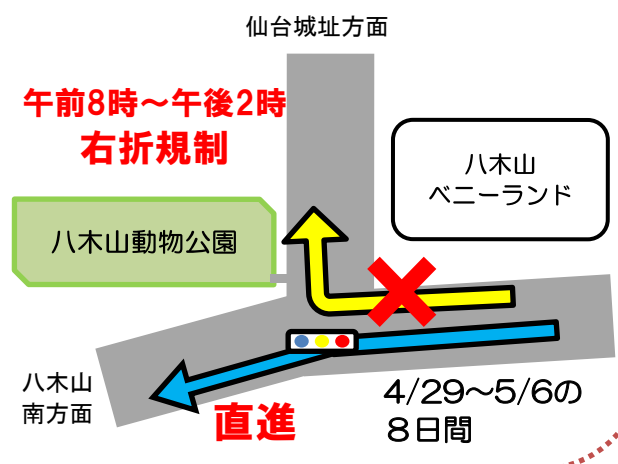

来園には、地下鉄東西線をご利用ください

- ◆ゴールデンウィーク期間中は、お車で来園される方による**大渋滞が発生**します。
※入園まで最大で1時間30分程度の渋滞
- ◆快適にご覧いただくため、特に混雑が予想されるゴールデンウィーク後半を避け、4/29（祝日）、4/30のご来園をおすすめします。
- ◆安全確保のため、園内が混雑した際には、入園を制限させていただく場合がございます。

交通規制ページ

交通規制・臨時駐車場のお知らせ

1. 交通規制

西門行きT字路

ベニーランド側からの右折進入ではなく、八木山南方面からの**左折進入**にご協力ください。

東門前T字路

向山方面から仙台城址方面にかけて、**午前8時から午後2時まで右折禁止**になります。

2. 臨時駐車場