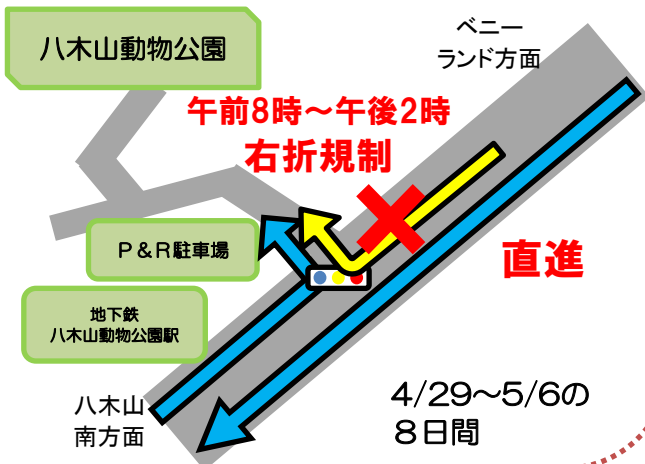

来園には、地下鉄東西線をご利用ください

- ◆ゴールデンウィーク期間中は、お車で来園される方による**大渋滞が発生**します。
※入園まで最大で1時間30分程度の渋滞
- ◆快適にご覧いただくため、特に混雑が予想されるゴールデンウィーク後半を避け、4/29（祝日）、4/30のご来園をおすすめします。
- ◆安全確保のため、園内が混雑した際には、入園を制限させていただく場合がございます。

交通規制ページ

交通規制・臨時駐車場のお知らせ

1. 交通規制

西門行きT字路

ベニーランド側からの右折進入ではなく、八木山南方面からの**左折進入**にご協力ください。

東門前T字路

向山方面から仙台城址方面にかけて、**午前8時から午後2時まで右折禁止**になります。

2. 臨時駐車場